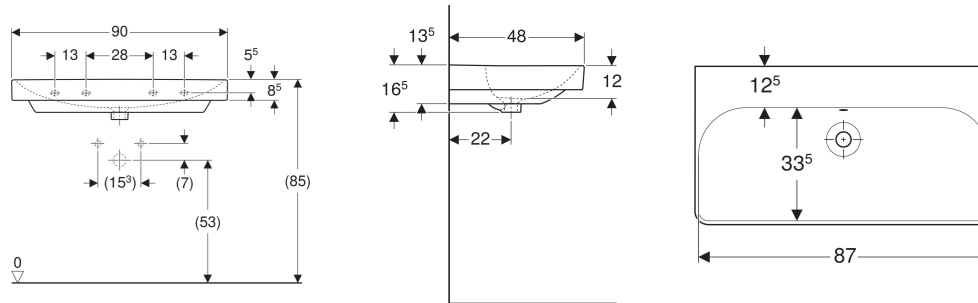

Geberit Smyle Waschtisch eckiges Design

EIGENSCHAFTEN

- Unterbaufähig

TECHNISCHE DATEN

Werkstoff Sanitärkeramik

ZUBEHÖR

- Geberit Tauchrohrsiphon für Waschbecken, Abgang horizontal
- Geberit Tauchrohrgeruchsverschluss für Waschbecken, Abgang horizontal oder vertikal
- Befestigungsset für Geberit Waschtische

Art.-Nr.	Farbe / Oberfläche	Hahnloch	Überlauf	B cm	B1 cm	B2 cm	B3 cm	Breite Unterschrank cm	H cm	T cm	T1 cm	T2 cm	T3 cm	T4 cm	Befestigungspunkte	VE1 St.	VE2 St.
500.250.01.8	weiß / KeraTect	ohne	sichtbar, symmetrisch	90	13	86.8		88.4	16.5	48		12.5	33.5	4	1		8