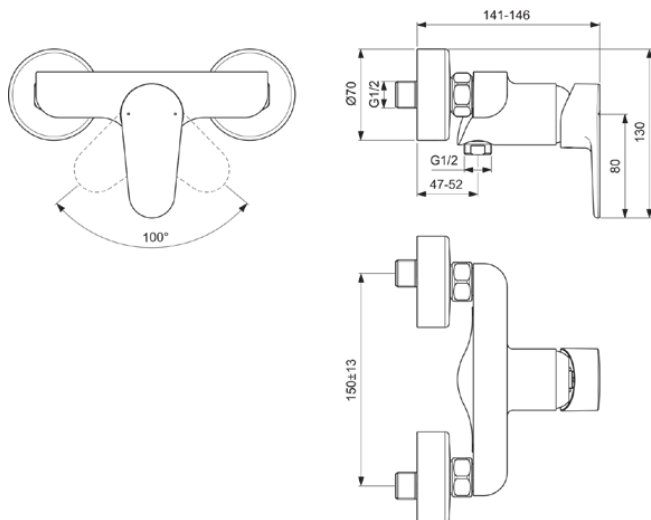

CERAFINE MODEL O

BC499XG

CERAFINE MODEL O | Brausearmatur AP 137x130 mm in schwarz | Click-Technologie, EPD, FirmaFlow

Bild & Zeichnung

Allgemeine Informationen

Produktart	Brausearmatur AP
Marke	Ideal Standard
Kollektion	CERAFINE MODEL O
Farbcode	XG
Farbbeschreibung	Schwarz
Oberflächenveredelung	Matt
Maximale Höhe (mm)	130
Ausladung (mm)	137
EAN Code	3800861101390
Mit Environmental Product Declaration	Ja
Nettogewicht (kg)	1.48

Produktspezifikationen

Anzahl der Rosette(n)	2
FirmaFlow Kartusche	Ja
CLICK Technologie	Ja
Art der Temperaturkontrolle	Manuelle Betätigung
Mit Griff(en)	Ja
Anzahl der Griffe	1
Griffposition	Vorderseite
Griffart	Betätigungshebel
Material des Griffs	Metall
Mit Rosette(n)	Ja
Form der Rosette(n)	Rund
DVGW-Eigensicher	Ja
Material des Armaturenkörpers	Messing
Oberflächenschutz	coated
Mit Kopfbrause	Nein
Gewindeanschluss des Brause-schlauchs	G 1/2
Betriebs-Mindestdruck (kPa)	50
Mit Handbrause-Set	Nein
Mit Brausekombination	Nein

Ideal Standard

Cool Body Technologie	Nein
Mit S-Anschlüssen	Ja
PVD Technologie	Nein
IdealPlus Technologie	Nein
Maximaler Durchfluss bei 3 bar (l/min)	20
Ventil Technologie	FirmaFlow Einhebelmischerkartusche
Wasseraktivierung	Heben
Kartuschenbefestigung	Gewinding
Nennweite des Ventils	38