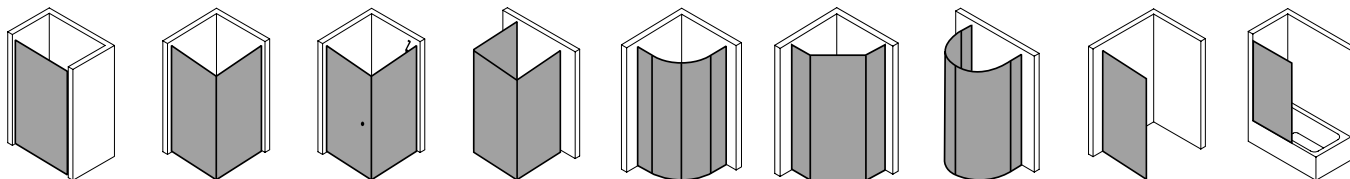

Produktleistungen

- Kermi Duschdesign PASA XP Pendeltür 1-flügelig mit Festfeld
- Zum Einbau in einer Nische.
- Teilgerahmte Tür mit einem Glasflügel, nach innen und außen öffnend, mit einem Festfeld.
- Optional mit PASA-Stabilisierung (innen) ZDSS VSS PX. Die verwendete Stabilisierung erhöht das Produkt um 32 mm.
- Verglasung mit 8 mm Einscheiben-Sicherheitsglas nach EN 12150-1, optional mit Pflegeleicht-Beschichtung CLEAN.
- Profile aus hochwertigem eloxiertem Aluminium, Beschläge und Griffe aus hochwertigem Metall.
- Verstellmöglichkeit im Wandprofil festfeldseitig 30 mm, verschlusseitig 5 mm.
- Türbeschläge mit Hebe-Senk-Mechanismus und innen bündig mit der Glasoberfläche.
- Durchgehende Magnetleisten und Dichtprofile, waagerechte Dichtleiste mit Wasserabpralleffekt.
- Mit Bodenschwelle (Höhe 6 mm), oder ohne Bodenschwelle (bodenfrei) installierbar.
- PASA XP erfüllt die Anforderungen der Spritzwasserschutzprüfung nach DIN EN 14428.
- Im Lieferumfang enthalten: Befestigungsmaterial. Ein frei platzierbarer transparenter Handtuchhalter-Haken.
- Made in Germany.
- Geprüft nach DIN EN 14428 (CE).
- 20 Jahre Ersatzteil-Nachkaufsicherheit nach Auslauf des Modells.
- Qualitätssicherungssystem zertifiziert nach DIN EN ISO 9001:2015.
- Umweltmanagement zertifiziert nach DIN EN 14001:2015.
- Energiemanagement zertifiziert nach DIN EN 50001:2011.

Technische Daten

Höhe	2000 mm
Breite	1400 mm
Tiefe	31 mm
Oberfläche	Silber Hochglanz
Glas	ESG Klar
Beschichtung	CLEAN
Wanneneinbaumaß	1.375-1.410 mm
Anschlag	rechts
Türart	

Einbausituation

Technische Darstellung