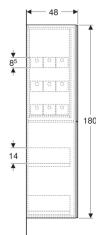

## Geberit Hochschrank mit zwei Auszügen

Beispielbild

### Technische Daten

Werkstoff	Hochverdichtete Dreischicht-Holzspanplatte
Schubladenbelastung max.	30 kg

- Befestigungsmaterial

Art.-Nr.	Farbe / Oberfläche	B	H	T	VE1	
503.011.JR.1	* Korpus und Front: Nussbaum hickory / Melamin Holzstruktur	24 cm	180 cm	48 cm	1 St.	Neu