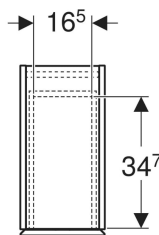

Verwendungszwecke

- Für Serien Geberit ONE, Acanto, iCon und VariForm

Eigenschaften

- FSC™ C134279 zertifiziert
- Wandhängend
- Mit zwei Schubladen
- Ordnungsboxen aus Holz

Lieferumfang

- Hochschrank
- 9 Ordnungsboxen

- Schublade mit Selbststeinzug
- Feuchtigkeitsbeständig
- Vormontiert geliefert

Technische Daten

Werkstoff	Hochverdichtete Dreischicht-Holzspanplatte
Schubladenbelastung max.	30 kg

- Befestigungsmaterial

Art.-Nr.	Farbe / Oberfläche	B	H	T	VE1	
503.011.JR.1	* Korpus und Front: Nussbaum hickory / Melamin Holzstruktur	24 cm	180 cm	48 cm	1 St.	Neu

* Auftragsbezogene Produktion

Zubehör

- Geberit inneres Ablagefach
- Geberit Ordnungsbox
- Geberit Steckdosenelement mit Netzstecker