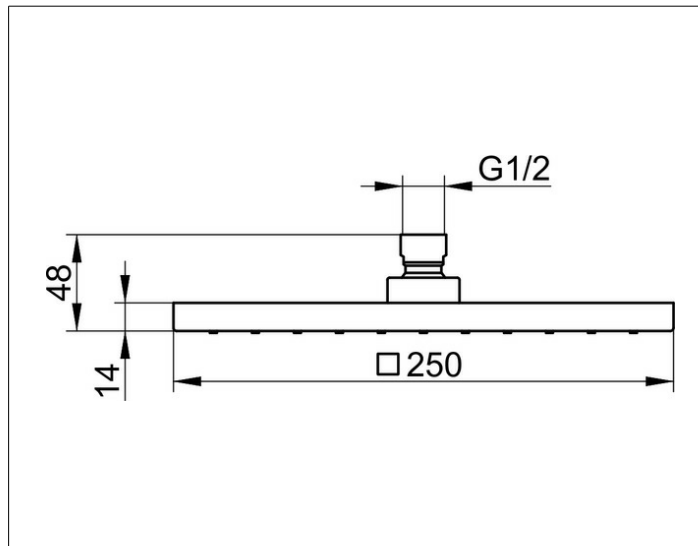

Edition 300

53086370100 Kopfbrause

**PRODUKT**

**ZEICHNUNG**

**PRODUKTBESCHREIBUNG**

eckig, Durchflussmenge begrenzt auf 15 l/min.

**OBERFLÄCHE**

schwarz matt

**ABMESSUNG**

250 x 250 mm

**AUSSCHREIBUNGSTEXT**

KEUCO EDITION 300 Kopfbrause 53086370100  
Oberfläche Schwarz-Matt, eckig 250 x 250 mm,  
G 1/2 Zoll, mit Kugelgelenk  
Durchflussmenge begrenzt auf 15 l/min.