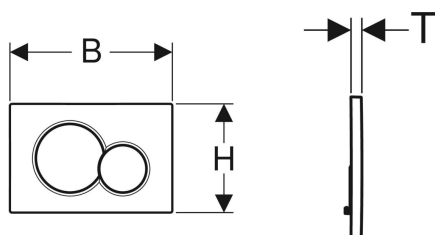

Geberit Sigma01 Betätigungsplatte für 2-Mengen-Spülung

Beispielbild

Verwendungszwecke

- Zur Spülauslösung bei Sigma UP-Spülkästen

Eigenschaften

- Betätigung von vorne

Lieferumfang

- Befestigungsrahmen
- 2 Distanzbolzen

- Drückerstangen schallgedämmt, werkzeuglose Schnelleinstellung

Technische Daten

Betätigungskraft | < 20 N

- 2 Drückerstangen

Art.-Nr.	Farbe / Oberfläche	Werkstoff	B	H	T	VE1	VE2	VE3	VE4
115.770.DT.5	edelmessing galvanisiert	Kunststoff	24.6 cm	16.4 cm	1.3 cm	1 St.	10 St.		