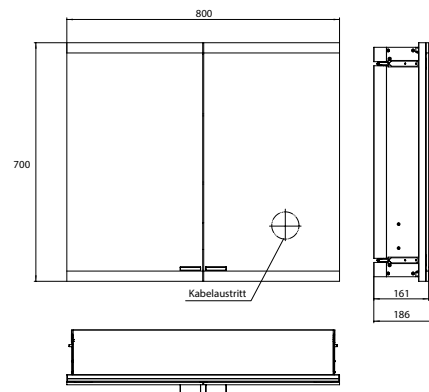

## PRODUKTINFORMATION

Lichtspiegelschrank evo, 800 mm, 2 Türen, Unterputzmodell, IP 20 aluminium, ohne emco light system, ohne Spiegelheizung

Art.-Nr.9397 081 14

Mit emco light system: Bedienung der Funktionen Ein/Aus, Lichtstärke, Lichtfarbe (2.700 bis 6.500 K) und Szenenauswahl (Cosmetic, Energizing, Relaxing) über App, Controller oder direkt am Touch-Bedienfeld. Vernetzung verschiedener Lichtquellen über Bluetooth. Detailinformationen zum emco light system unter [www.emco-bath.com](http://www.emco-bath.com). Ohne emco light system: stufenlose Lichtsteuerung An/Aus, Helligkeit und Lichtfarbe (2.700 bis 6.500 K) über drei integrierte Touchbedienfelder, Waagerechte LED-Beleuchtung, verspiegelte Rückwand, 2 stufenlos einstellbare Glasablagen, 2 Steckdosen, Höhe: 700 mm