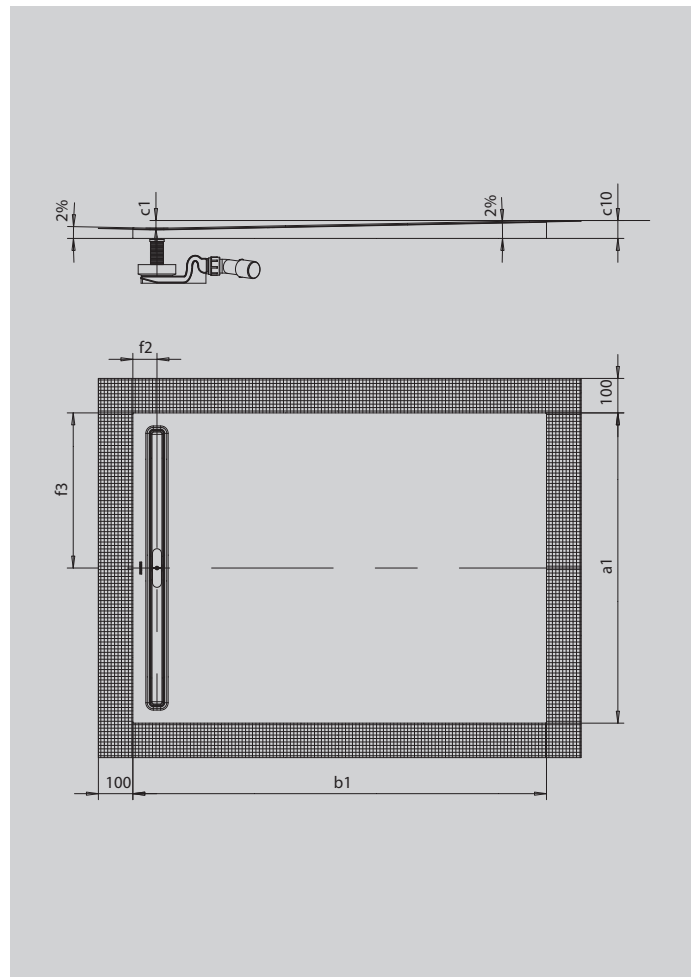

NEXSYS

- absolut bodenebene Duschfläche aus KALDEWEI Stahl-Emaile
- Design: Absolut plane Fläche - ohne Innenkonturen für eine großzügige Standfläche und eine harmonische Badgestaltung. Dezentle Ablaufrinne mit bündiger Designblende.
- vormontiertes 4-in-1 System aus emaillierter Duschfläche, Ablaufrinne, umlaufendem Abdichtband, Gefälleträger inkl. Gegengefälle zwischen Rinne und Wand. Ergänzt wird das System aus der gewünschten Ablaufgarnitur inkl. Haarfängsieb und einer hochwertigen Designblende aus dem Zubehörangebot.
- mitgeliefertes Zubehör: Schalldämmband
- geringe Aufbauhöhen ab 86 mm (je nach Abmessung und Ablaufgarnitur)

Abbildung ähnlich

SECURE⁺

Modell		2613
Äußere Länge	a_1	800 mm
Äußere Breite	b_1	1000 mm
Tiefe Innen	c_1	16 mm
Höhe mit Wannenträger	c_{10}	48 mm
Abstand Wannrand bis Mitte Ablaufloch	$f_2; f_3$	70; 400 mm
Gesamt-Aufbauhöhe KA 4121 min.		108 mm
Gesamt-Aufbauhöhe KA 4121 max.		178 mm
Gesamt-Aufbauhöhe KA 4122		88 mm
Nettogewicht		20 kg