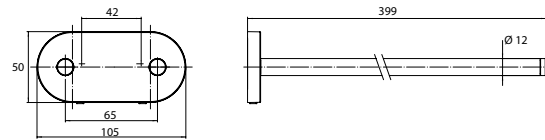

## PRODUKTINFORMATION

Handtuchhalter, 2 armig, starr weiss

Art.-Nr.4350 139 40

400 mm