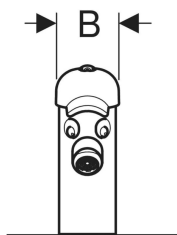

Geberit Bambini Waschtischarmatur Einhebelmischer

Beispielbild

Verwendungszwecke

- Zur Entnahme von Leitungswasser
- Für Kinder
- Für Kinderbetreuungseinrichtungen
- Zum Einbau in Waschtische oder Waschtischplatten
- Zum Einbau in Bambini Spiel- und Waschlandschaften
- Zum Anschließen von Kalt- und Warmwasser

Eigenschaften

- Kinderfreundliches Design
- Armaturengruppe I nach DIN 4109
- Einhebelmischer
- Volumenstrombegrenzung durch Strahlregler

- Mit integriertem Rückflussverhinderer
- Gehäuse pulverbeschichtet oder verchromt
- Hebel aus ABS

Lieferumfang

- Schlüssel für Strahlregler
- Schlüssel für Hebel
- Befestigungsmaterial

Art.-Nr.	Farbe / Oberfläche	Mischer	B	H	T	VE1	
116.207.FY.1	Hut: karminrot Körper: orange	mit Mischer	5.6 cm	14.5 cm	13 cm	1 St.	Neu