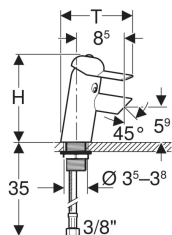

Verwendungszwecke

- Zur Entnahme von Leitungswasser
- Für Kinder
- Für Kinderbetreuungseinrichtungen
- Zum Einbau in Waschtische oder Waschtischplatten
- Zum Einbau in Bambini Spiel- und Waschlandschaften
- Zum Anschließen von Kalt- und Warmwasser

Eigenschaften

- Kinderfreundliches Design
- Armaturengruppe I nach DIN 4109
- Einhebelmischer
- Volumenstrombegrenzung durch Strahlregler

- Mit integriertem Rückflussverhinderer
- Gehäuse pulverbeschichtet oder verchromt
- Hebel aus ABS

Technische Daten

Betriebsdruck	100–1000 kPa
Prüfdruck Wasser max.	1600 kPa
Prüfdruck Luft / Inertgas max.	300 kPa
Wassertemperatur max.	65 °C
Wassertemperatur kurzzeitig max.	90 °C
Durchfluss bei 3 bar	5.7 l/min
Werkstoff	Messing

Lieferumfang

- Schlüssel für Strahlregler
- Schlüssel für Hebel
- Befestigungsmaterial

Art.-Nr.	Farbe / Oberfläche	Mischer	B	H	T	VE1	
116.207.FY.1	Hut: karminrot Körper: orange	mit Mischer	5.6 cm	14.5 cm	13 cm	1 St.	Neu

Zubehör

- Geberit Bambini Minithermostat für Waschtischarmatur
- Geberit Bambini Strahlregler für Waschtischarmatur

- Um Verbrühungen zu vermeiden, wird der Einsatz des Geberit Bambini Minithermostats für Waschtischarmaturen empfohlen
- Wird die Geberit Bambini Waschtischarmatur im oberen Becken einer Bambini Spiel- und Waschlandschaft in Verbindung mit einem Standrohr verwendet, ist der Bambini Strahlregler für Waschtischarmatur (Art.-Nr. 571410000) zusätzlich zu bestellen