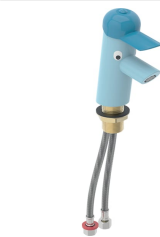

Geberit Bambini Waschtischarmatur Einhebelmischer

Beispielbild

Verwendungszwecke

- Zur Entnahme von Leitungswasser
- Für Kinder
- Für Kinderbetreuungseinrichtungen
- Zum Einbau in Waschtische oder Waschtischplatten
- Zum Einbau in Bambini Spiel- und Waschlandschaften
- Zum Anschließen von Kalt- und Warmwasser

Eigenschaften

- Kinderfreundliches Design
- Armaturengruppe I nach DIN 4109
- Einhebelmischer
- Volumenstrombegrenzung durch Strahlregler

- Mit integriertem Rückflussverhinderer
- Gehäuse pulverbeschichtet oder verchromt
- Hebel aus ABS

Lieferumfang

- Schlüssel für Strahlregler
- Schlüssel für Hebel
- Befestigungsmaterial

Art.-Nr.	Farbe / Oberfläche	Mischer	B	H	T	VE1	
116.207.FY.1	Hut: karminrot Körper: orange	mit Mischer	5.6 cm	14.5 cm	13 cm	1 St.	Neu