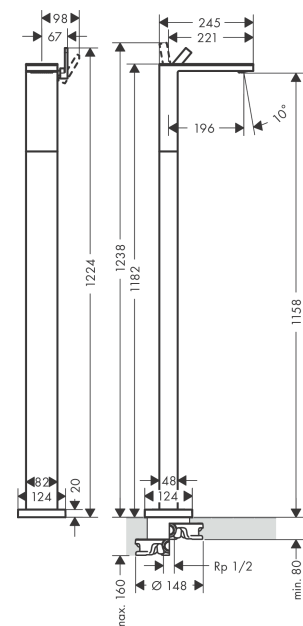

Maßzeichnung