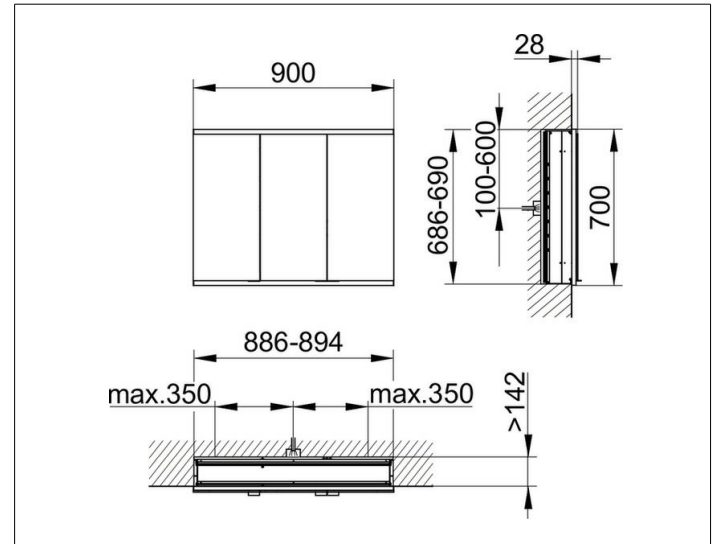

Royal Modular 2.0
800310090100300 Spiegelschrank

PRODUKT

ZEICHNUNG

EEK: C ,

OBERFLÄCHE

silber-eloxiert

ABMESSUNG

900 x 700 x 160 mm