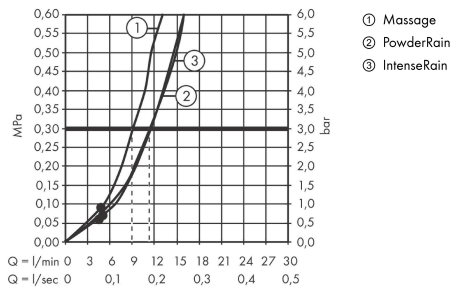

Pulsify Select S

Brauseset 105 3jet Relaxation mit Brausestange 90 cm

Oberfläche: **Chrom** Artikelnummer: **24170000**

Beschreibung

Merkmale

- besteht aus: Handbrause, Brausestange, Handbrausehalterung, Brauseschlauch
- Brausekopfgröße: 105 mm
- Strahlart: PowderRain, IntenseRain, Massagestrahl
- komfortable Strahlartenumstellung durch Select-Taste
- maximale Durchflussmenge bei 3 bar: 11,4 l/min
- Mindestfließdruck: 1 bar
- höhenverstellbare Handbrausehalterung mit Push Schieber
- Handbrausehalterung aus Kunststoff/Metall
- Wandbefestigung: Schraubbefestigung
- Wandstützen aus Kunststoff
- Profil Brausestange: rund
- Gesamtlänge Brausestange: 959 mm
- Brausestangendurchmesser: 22 mm
- Bohrabstand 915 mm
- Brauseschlauch mit beidseitig konischer Mutter
- brauseseitiger Drehwirbel gegen lästiges Verdrehen des Brauseschlauches

Technologie

Designpreise

reddot winner 2021

Produktabbildung

Maßzeichnung

Pulsify Select S

Brauseset 105 3jet Relaxation mit Brausestange 90 cm

Oberfläche: **Chrom** Artikelnummer: **24170000**

Durchflussdiagramm

Die Verbrauchswerte wurden praxisnah mit den dazugehörigen Armaturen (Thermostat/Mischer/Unterputzventil) gemessen.

Pulsify Select S
Brauseset 105 3jet Relaxation mit Brausestange 90 cm
 Oberfläche: **Chrom** Artikelnummer: **24170000**