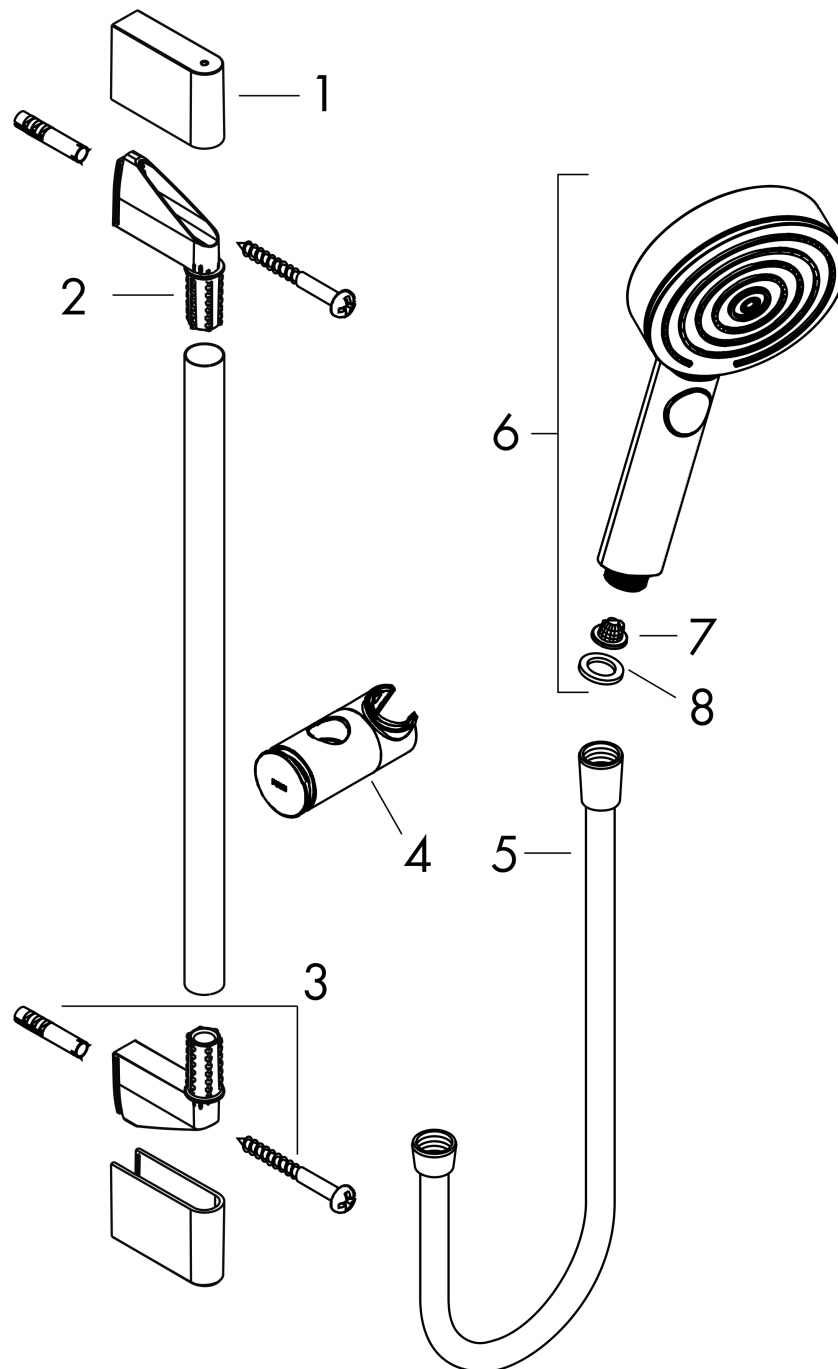

Pulsify Select S

Brauseset 105 3jet Relaxation mit Brausestange 90 cm

Oberfläche: **Chrom** Artikelnummer: **24170000**

Beschreibung

Merkmale

- besteht aus: Handbrause, Brausestange, Handbrausehalterung, Brauseschlauch
- Brausekopfgröße: 105 mm
- Strahlart: PowderRain, IntenseRain, Massagestrahl
- komfortable Strahlartenumstellung durch Select-Taste
- maximale Durchflussmenge bei 3 bar: 11,4 l/min
- Mindestfließdruck: 1 bar
- höhenverstellbare Handbrausehalterung mit Push Schieber
- Handbrausehalterung aus Kunststoff/Metall
- Wandbefestigung: Schraubbefestigung
- Wandstützen aus Kunststoff
- Profil Brausestange: rund
- Gesamtlänge Brausestange: 959 mm
- Brausestangendurchmesser: 22 mm
- Bohrabstand 915 mm
- Brauseschlauch mit beidseitig konischer Mutter
- brauseseitiger Drehwirbel gegen lästiges Verdrehen des Brauseschlauches

Technologie

Designpreise

reddot winner 2021

Produktabbildung

Maßzeichnung

Pulsify Select S

Brauseset 105 3jet Relaxation mit Brausestange 90 cm

Oberfläche: **Chrom** Artikelnummer: **24170000**

Durchflussdiagramm

Die Verbrauchswerte wurden praxisnah mit den dazugehörigen Armaturen (Thermostat/Mischer/Unterputzventil) gemessen.

Pulsify Select S
Brauseset 105 3jet Relaxation mit Brausestange 90 cm
 Oberfläche: **Chrom** Artikelnummer: **24170000**

Explosionszeichnung

Baujahr: >06/21

Pulsify Select S
Brauseset 105 3jet Relaxation mit Brausestange 90 cm
 Oberfläche: **Chrom** Artikelnummer: **24170000**

Ersatzteilliste

Baujahr: >06/21

Pos.	Beschreibung	Artikelnummer	PG	VE
1	Abdeckung	95217000	4	1
2	Wandstütze	95218000	3	1
3	Befestigungsteile	96179000	4	1
4	Schieber kompl.	93517000	11	1
5	Brauseschlauch Isiflex'B 1,60 m	28276000	98	1
6	-	24110000	98	1
7	Sieb	92672000	2	1
8	Dichtung	98058000	1	1
a	Fliesenausgleichsscheibe 7 mm	97450000	98	1