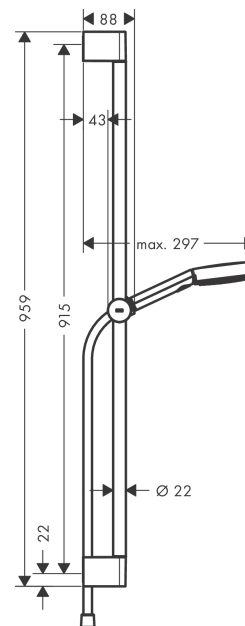

Pulsify Select S

Brauseset 105 3jet Relaxation mit Brausestange 90 cm

Oberfläche: **Chrom** Artikelnummer: **24170000**

Beschreibung

Merkmale

- besteht aus: Handbrause, Brausestange, Handbrausehalterung, Brauseschlauch
- Brausekopfgröße: 105 mm
- Strahlart: PowderRain, IntenseRain, Massagestrahl
- komfortable Strahlartenumstellung durch Select-Taste
- maximale Durchflussmenge bei 3 bar: 11,4 l/min
- Mindestfließdruck: 1 bar
- höhenverstellbare Handbrausehalterung mit Push Schieber
- Handbrausehalterung aus Kunststoff/Metall
- Wandbefestigung: Schraubbefestigung
- Wandstützen aus Kunststoff
- Profil Brausestange: rund
- Gesamtlänge Brausestange: 959 mm
- Brausestangendurchmesser: 22 mm
- Bohrabstand 915 mm
- Brauseschlauch mit beidseitig konischer Mutter
- brauseseitiger Drehwirbel gegen lästiges Verdrehen des Brauseschlauches

Technologie

Designpreise

reddot winner 2021

Produktabbildung

Maßzeichnung

Pulsify Select S

Brauseset 105 3jet Relaxation mit Brausestange 90 cm

Oberfläche: **Chrom** Artikelnummer: **24170000**

Durchflussdiagramm

Die Verbrauchswerte wurden praxisnah mit den dazugehörigen Armaturen (Thermostat/Mischer/Unterputzventil) gemessen.

Pulsify Select S
Brauseset 105 3jet Relaxation mit Brausestange 90 cm
 Oberfläche: **Chrom** Artikelnummer: **24170000**

Explosionszeichnung

Baujahr: >06/21

Pulsify Select S
Brauseset 105 3jet Relaxation mit Brausestange 90 cm
 Oberfläche: **Chrom** Artikelnummer: **24170000**

Ersatzteilliste

Baujahr: >06/21

Pos.	Beschreibung	Artikelnummer	PG	VE
1	Abdeckung	95217000	4	1
2	Wandstütze	95218000	3	1
3	Befestigungsteile	96179000	4	1
4	Schieber kompl.	93517000	11	1
5	Brauseschlauch Isiflex'B 1,60 m	28276000	98	1
6	-	24110000	98	1
7	Sieb	92672000	2	1
8	Dichtung	98058000	1	1
a	Fliesenausgleichsscheibe 7 mm	97450000	98	1