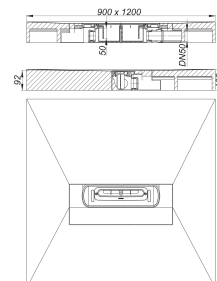

Duschelement DallFlex Compact, DN 50, 0,9 x 1,2 m

Artikelnummer: 540232

GTIN: 4001636540232

Rabattgruppe: 11

Beschreibung:

Duschelement DallFlex Compact, DN 50, 0,9 x 1,2 m

mit zentraler Ablaufstelle zum Einbau mit Duschrinnen Zentrix, CeraNiveau und CeraFrame.

Ablaufstutzen DN 50 seitlich, werkzeuglos an drei Seiten variabel montierbar, mit Kugelgelenk verstellbar von 0 – 15 Grad

AUSFÜHRUNG

- Ablaufgehäuse System DallFlex nach DIN EN 1253
- flexibler Dichtflansch zum sicheren Anschluss an Verbund- und Bahnenabdichtungen gemäß DIN 18534
- Geruchs- und Reinigungsverschluss, Sperrwasserhöhe 50 mm
- Bauschutzabdeckung
- Rollstuhlbefahrbar ab Fliesengröße 5 x 5 cm