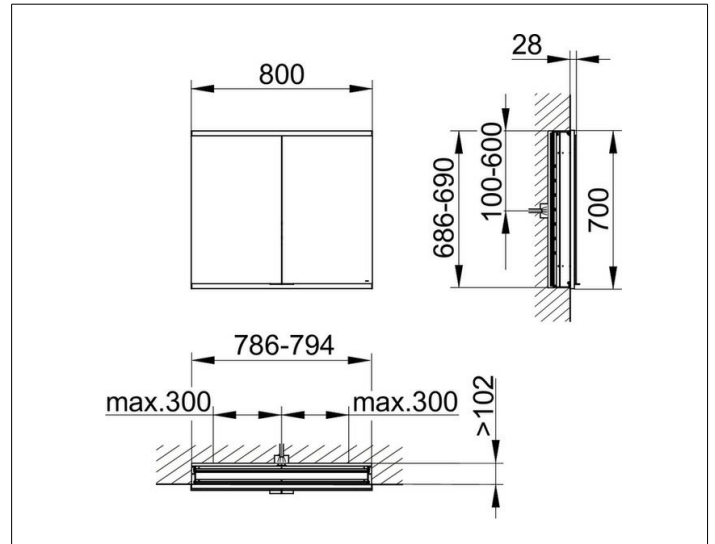

Royal Modular 2.0  
800210080000200 Spiegelschrank

PRODUKT

ZEICHNUNG

EEK: C ,

OBERFLÄCHE

silber-eloxiert

ABMESSUNG

800 x 700 x 120 mm