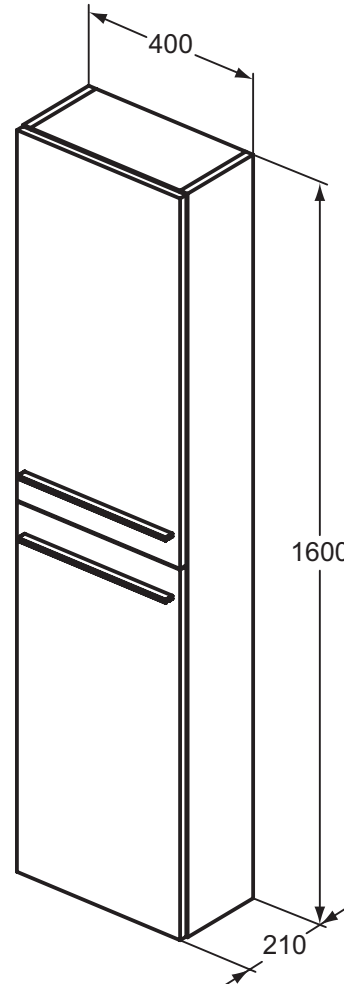

## Ideal Standard i.life S

Artikel-Nr.: T5288NX

### Hochschrank 1600mm

Ideal Standard i.life S Hochschrank 1600mm, mit 1 Soft-close Tür

Farbe: NX - Eiche Natur

Eigenschaften: .

#### Mehr Produktdetails:

Montage:	Wandhängend
Gewicht (kg):	24,08
Material:	Holz
Designer:	Palomba Serafini Associati
Höhe (mm):	1600
Breite (mm):	400
Tiefe/Ausladung (mm):	210
Form:	Rechteckig

Ideal Standard GmbH - Deutschland