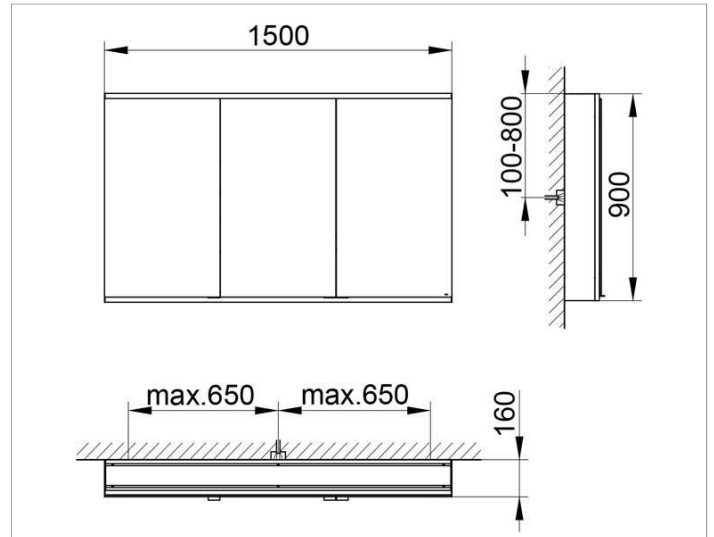

Royal Modular 2.0
800301151100000 Spiegelschrank

PRODUKT

ZEICHNUNG

OBERFLÄCHE

silber-eloxiert

ABMESSUNG

1500 x 900 x 160 mm