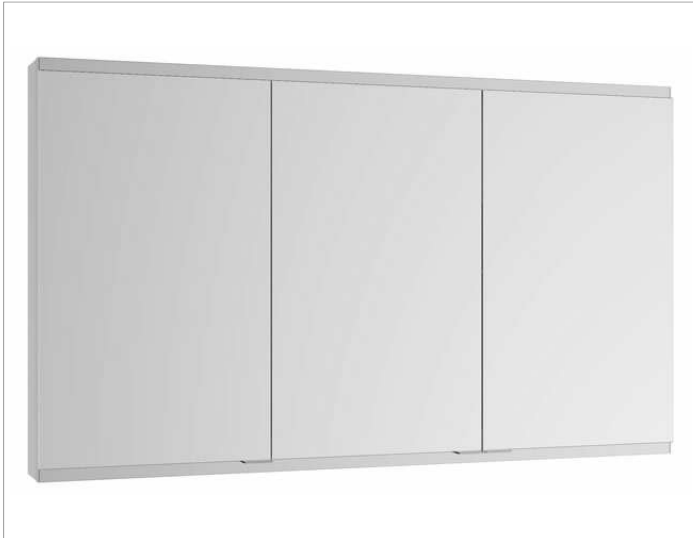

Royal Modular 2.0
800301151100000 Spiegelschrank

PRODUKT

ZEICHNUNG

OBERFLÄCHE

silber-eloxiert

ABMESSUNG

1500 x 900 x 160 mm