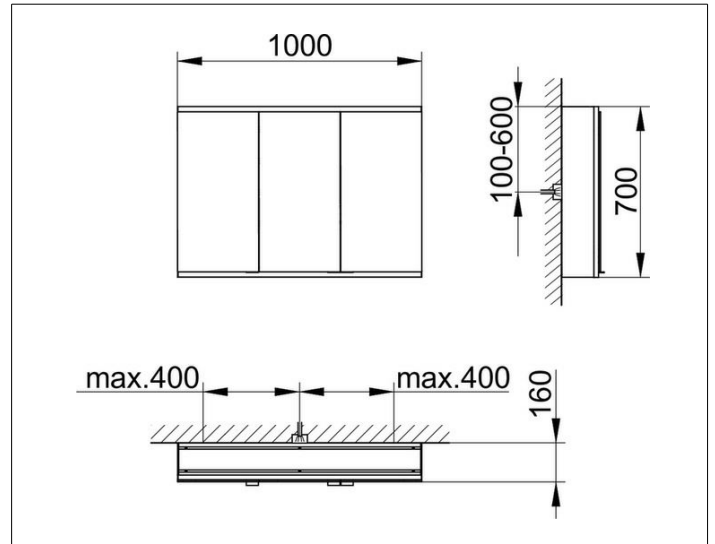

Royal Modular 2.0
800321100100000 Spiegelschrank

PRODUKT

ZEICHNUNG

EEK: C ,

OBERFLÄCHE

silber-eloxiert

ABMESSUNG

1000 x 700 x 160 mm