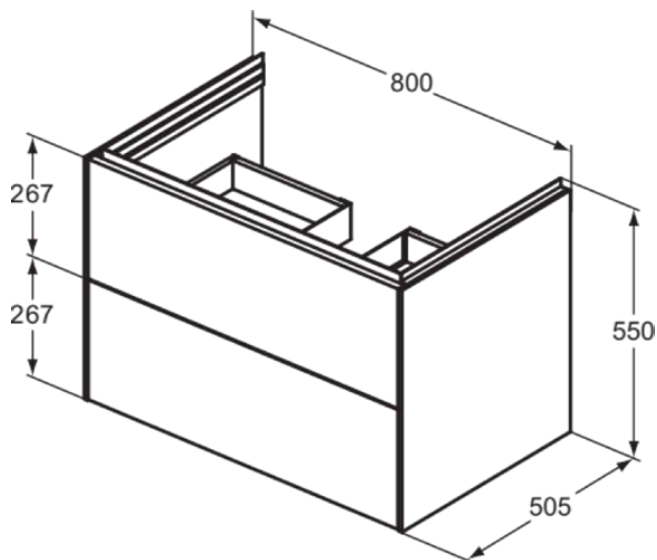

CONCA

T4574Y4

CONCA | Waschtisch-Unterschrank 800x505x555 mm in eiche geflammt furnier, 2 Schubladen | Push-to-open

Bild & Zeichnung

Allgemeine Informationen

Produktart	Waschtisch-Unterschrank
Marke	Ideal Standard
Kollektion	CONCA
Designer	Palomba Serafini Associati
Farbcode	Y4
Farbbeschreibung	Eiche Geflammt Furnier
Oberflächenveredelung	Matt
Maximale Höhe (mm)	555
Maximale Breite (mm)	800
Ausladung (mm)	505
Befestigungsart	Befestigungsset
EAN Code	8014140483007
Nettogewicht (kg)	41.00

Funktionen

Push-to-open

Downloads

- [Montageanleitung](#)
- [Ersatzteilliste](#)

Produktspezifikationen

Mit Waschtischplatte	Nein
Anzahl der Türen (gesamt)	0
Anzahl der Türen (links öffnend)	0
Anzahl der Türen (rechts öffnend)	0
Anzahl der Schwingtüren	0
Anzahl der Schiebetüren	0
Anzahl der Rolltüren	0
Anzahl der Auszüge (gesamt)	2
Anzahl der externen Auszüge	2
Anzahl der internen Auszüge	0
Auszugsmechanismus	Push-to-open
Einzugsmechanismus	Soft-closing
Anzahl der offenen Fächer	0
Anzahl der Ablagen	0
Mit Steckdose	Nein
Mit Innenbeleuchtung	Nein
Materialspezifikation (Korpus)	Hochverdichtete 3-Schicht Spanplatte
Platzsparendes Modell	Nein
PVD Technologie	Nein
IdealPlus Technologie	Nein