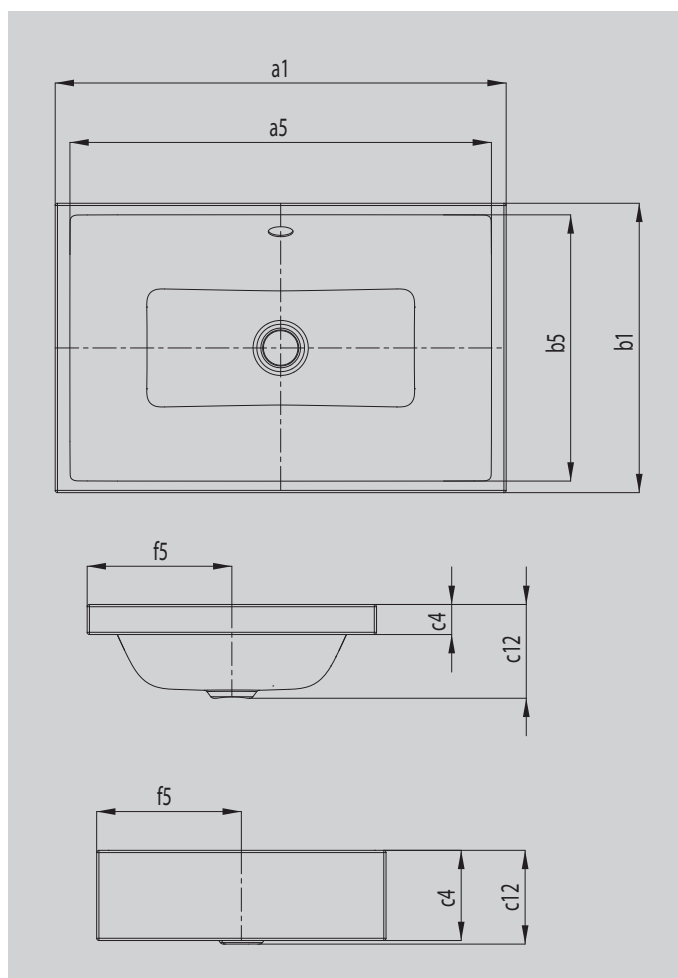

PURO S

AUFSATZWASCHTISCH

(RANDHÖHE 120MM)

- eleganter Rechteckwaschtisch in klassisch puristischem Design
- reduzierte präzise Ränder
- großzügig dimensionierter Innenraum
- klare und zeitlose Form - verewigt in langlebigem KALDEWEI Stahl-Emaile
- passend zur PURO Wannenserie
- designed by Anke Salomon

Abbildung ähnlich

Modell			3175
Äußere Länge	a_1		600 mm
Innere Länge	a_5		561 mm
Äußere Breite	b_1		385 mm
Innere Breite	b_5		354 mm
Randhöhe	c_1		120 mm
Abstand Spiegelfläche bis Unterkante Ablaufprägung	c_{12}		125 mm
Abstand Außenkante bis Mitte Ablaufloch	f_5		193 mm
Nettogewicht			12 kg