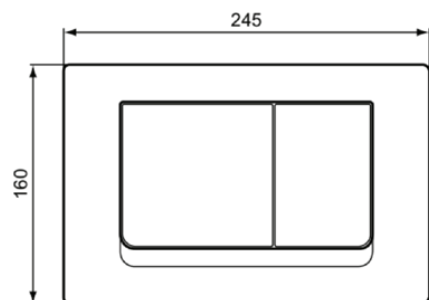

SOLEA | Mechanische Betätigungsplatte 245x17x160 mm in weiß

Bild & Zeichnung

Allgemeine Informationen

Produktart	Mechanische Betätigungsplatte
Marke	Ideal Standard
Kollektion	SOLEA
Farbcode	AC
Farbbeschreibung	Weiß
Oberflächenveredelung	glänzend
Maximale Höhe (mm)	160
Maximale Breite (mm)	245
Ausladung (mm)	17
Befestigungsart	Befestigungsschrauben
EAN Code	3391500579750
Nettogewicht (kg)	0.34