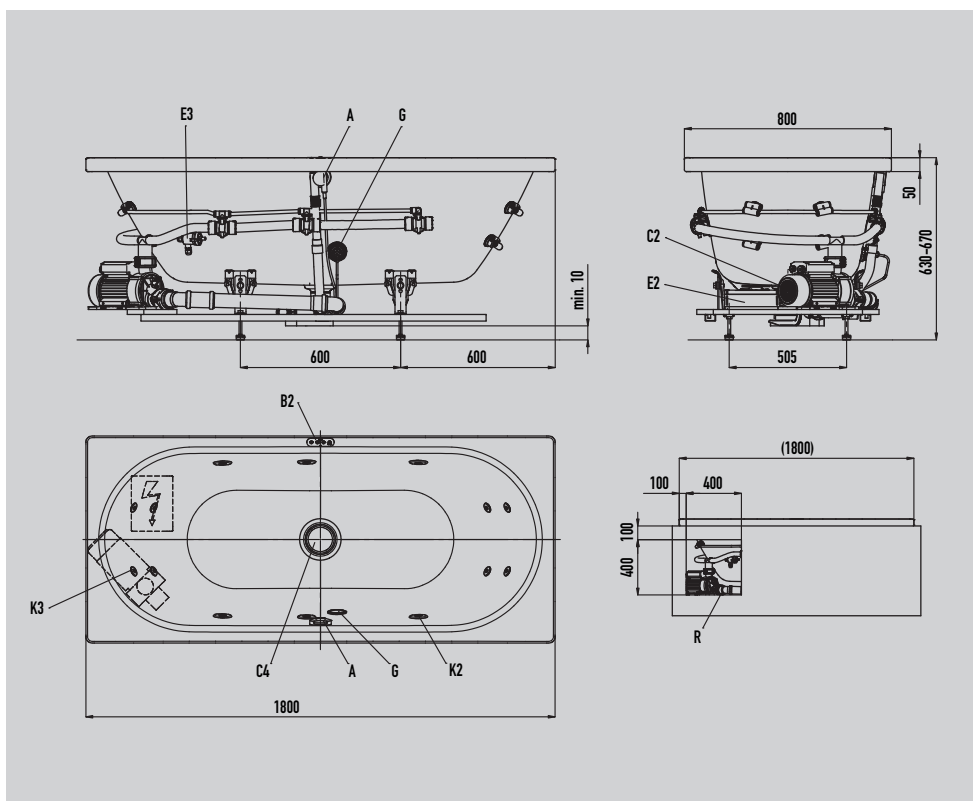

KALDEWEI

CENTRO DUO 133

Full Body

Technisches Datenblatt

CENTRO DUO 133

Full Body

Abbildung ähnlich. Bei Konfiguration mit Whirlsystemen sind alle Sichtteile weiß.

Attribute

A	Ab- und Überlaufgamitur
B2	Bedienpanel
C2	Pumpe Seitenbereich
C4	Bodenansaugung
E2	Kabelabzweigkasten
E3	Niveausensor
G	Beleuchtung - Scheinwerfer / Spektrallicht (Sonderzubehör)
K2	Seitendüsen
K3	Microjet Düsen
R	Revisionsbereich