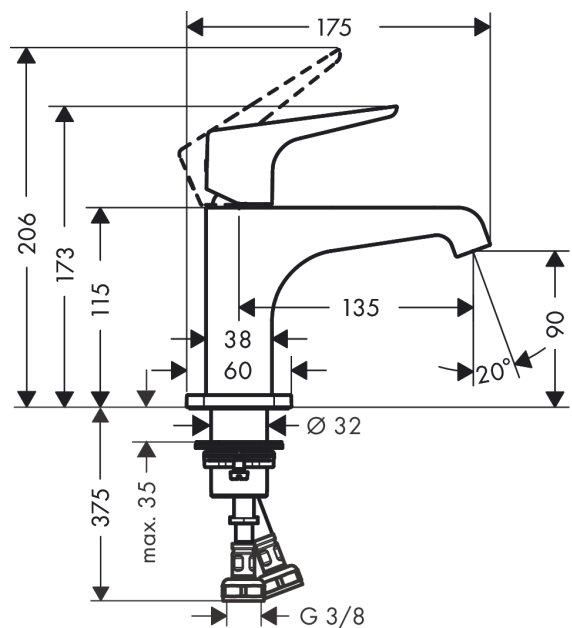

AXOR Citterio E

Einhebel-Waschtischmischer 90 mit Hebelgriff für Handwaschbecken mit Ablaufgarnitur

Oberfläche: **Edelstahl Optic** Artikelnummer: **36112800**

Merkmale

- besteht aus: Einhebel-Waschtischmischer, Ablaufgarnitur
- ComfortZone 90
- Ausladung: 135 mm
- Auslaufhöhe: 90 mm
- Griffvariante: Hebelgriff
- Strahlart: Laminarstrahl
- maximale Durchflussmenge bei 3 bar: 5 l/min
- Keramikmischsystem
- Temperaturbegrenzung einstellbar
- für Durchlauferhitzer geeignet
- unverschleißbare Ablaufgarnitur
- Anschlussart: G 3/8 Anschlusschläuche
- Anschlussgröße: DN15
- EU-Taxonomie: max. 6 l/min - wesentlicher Beitrag (SC) möglich
- P-IX 28578/IO

Technologie

Produktabbildung

Maßzeichnung

AXOR Citterio E
Einhebel-Waschtismischer 90 mit Hebelgriff für Handwaschbecken mit Ablaufgarnitur
 Oberfläche: **Edelstahl Optic** Artikelnummer: **36112800**

Durchflussdiagramm