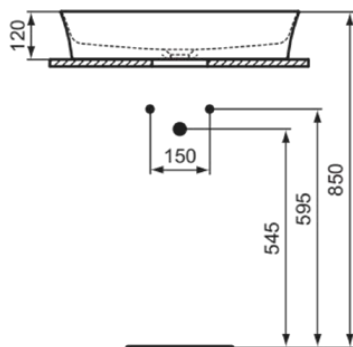

IPALYSS

E1396V5

IPALYSS | Schale 600x380x120 mm in schiefergrau, ohne Hahnloch, ohne Überlauf | Diamatec

Bild & Zeichnung

Allgemeine Informationen

Produktart	Schale
Marke	Ideal Standard
Kollektion	IPALYSS
Designer	Studio Levien
Farbcode	V5
Farbbeschreibung	Schiefergrau
Oberflächenveredelung	satin
Maximale Höhe (mm)	120
Maximale Breite (mm)	600
Ausladung (mm)	380
EAN Code	5017830542452
Nettogewicht (kg)	9.00

Funktionen

Downloads

- [BIM-UK](#)
- [BIM-DE](#)
- [Montageanleitung](#)

Produktstandards & Zertifikate

Normen	EN 14688
Declaration of Performance classification (DoP)	CL00

Produktspezifikationen

Ablagefläche	Ohne
Barrierefreies Produkt	Nein
Anzahl von Waschbecken	1
Mit Rückwand	Nein
Mit Überlauf	Nein
Anzahl von Hahnlöchern je Waschbecken	0
Geschliffene Unterseite	Ja
Mit Verschlussstopfen	Nein
Mit Siphon	Nein
Material	Oberteil mit keramischen Dichtscheiben
Materialspezifikation	Diamatec
PVD Technologie	Nein
Diamatec Technologie	Ja
IdealPlus Technologie	Nein