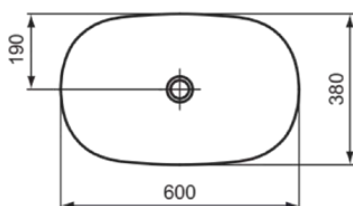

IPALYSS

E1396V5

IPALYSS | Schale 600x380x120 mm in schiefergrau, ohne Hahnloch, ohne Überlauf | Diamatec

Bild & Zeichnung

Allgemeine Informationen

Produktart	Schale
Marke	Ideal Standard
Kollektion	IPALYSS
Designer	Studio Levien
Farbcode	V5
Farbbeschreibung	Schiefergrau
Oberflächenveredelung	satin
Maximale Höhe (mm)	120
Maximale Breite (mm)	600
Ausladung (mm)	380
EAN Code	5017830542452
Nettogewicht (kg)	9.00

Funktionen

Downloads

- [BIM-UK](#)
- [BIM-DE](#)
- [Montageanleitung](#)

Produktstandards & Zertifikate

Normen	EN 14688
Declaration of Performance classification (DoP)	CL00

Produktspezifikationen

Ablagefläche	Ohne
Barrierefreies Produkt	Nein
Anzahl von Waschbecken	1
Mit Rückwand	Nein
Mit Überlauf	Nein
Anzahl von Hahnlöchern je Waschbecken	0
Geschliffene Unterseite	Ja
Mit Verschlussstopfen	Nein
Mit Siphon	Nein
Material	Oberteil mit keramischen Dichtscheiben
Materialspezifikation	Diamatec
PVD Technologie	Nein
Diamatec Technologie	Ja
IdealPlus Technologie	Nein