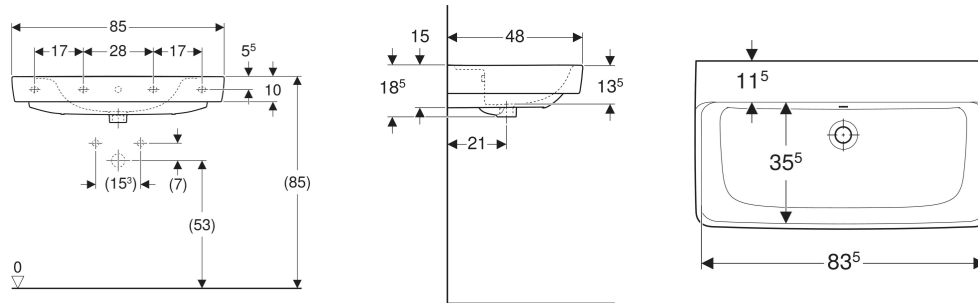

Geberit Renova Plan Waschtisch

EIGENSCHAFTEN

- Unterbaufähig
- Mit Halbsäule kombinierbar

TECHNISCHE DATEN

Werkstoff Sanitärkeramik

ZUBEHÖR

- Geberit Tauchrohrgeruchsverschluss für Waschbecken, Abgang horizontal
- Geberit Tauchrohrgeruchsverschluss für Waschbecken, Raumsparmodell, Abgang horizontal
- Geberit Ablaufventil mit freiem Auslauf und Ventilabdeckung

- Geberit Ablaufventil mit freiem Auslauf, Sieb
- Befestigungsset für Geberit Waschtische

INFO

- Bei den Waschtischen 55, 60 und 65 cm ohne Überlauf, ist der Überlaufkanal komplett geschlossen

| Art.-Nr. | Farbe / Oberfläche | Hahnloch | Überlauf | B cm | B1 cm | B2 cm | B3 cm | Breite Unterschrank cm | H cm | H1 cm | T cm | T1 cm | T2 | T3 cm | T4 cm | Befestigungspunkte | VE1 St. | VE2 St. |
|----------------|--------------------|----------|-----------------------|------|-------|-------|-------|------------------------|------|-------|------|-------|----|-------|-------|--------------------|---------|---------|
| 501.700.00.8 * | weiß / KeraTect | ohne | sichtbar, symmetrisch | 85 | 42.5 | 17 | 83.5 | 78.2 | 18.5 | 15 | 48 | 21 | | 35.5 | 11.5 | 4 | 1 | 8 |