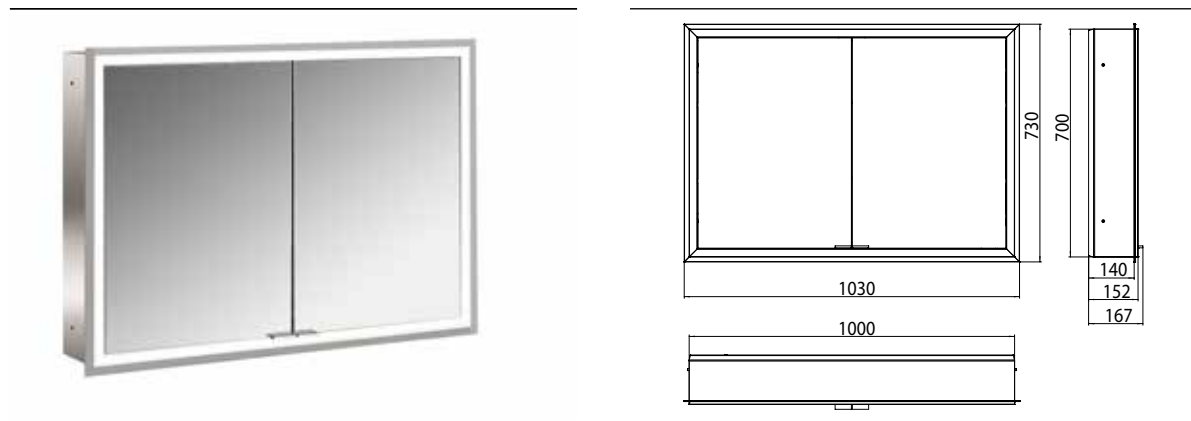

PRODUKTINFORMATION

Lichtspiegelschrank prime, 1.000 mm, 2 Türen, Unterputzmodell, IP 20 aluminium/spiegel

Art.-Nr.9497 050 93

mit verspiegelter- oder weißer Glasrückwand, 2 stufenlos einstellbare Ablagen, 2 Türen, 2 Steckdosen und 1 Lichtschalter, Höhe: 730 mm, LED-Beleuchtung rundum (ca. 4.000 K)