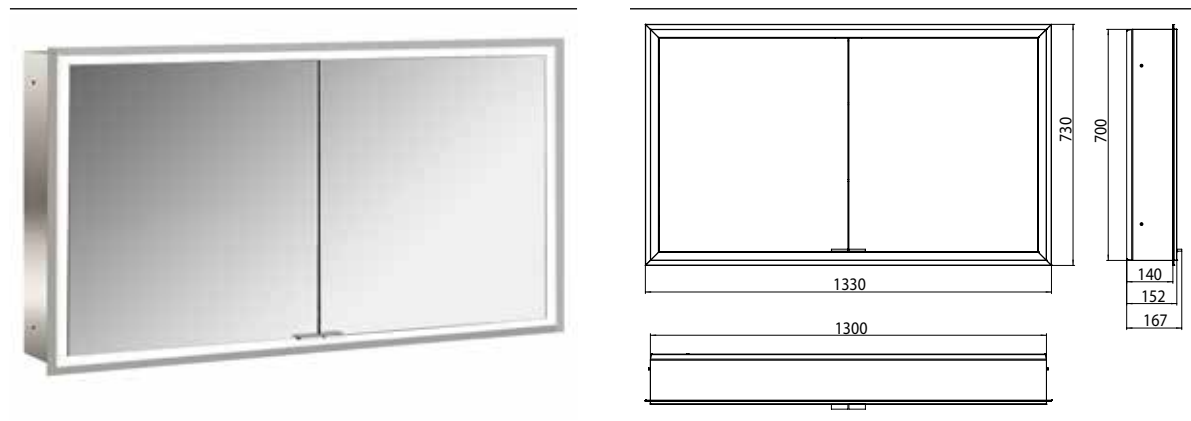

PRODUKTINFORMATION

Lichtspiegelschrank prime, 1.300 mm, 2 Türen, Unterputzmodell, IP 20 aluminium/spiegel

Art.-Nr.9497 050 95

mit verspiegelter- oder weißer Glasrückwand, 2 stufenlos einstellbare Ablagen, 2 Türen, 2 Steckdosen und 1 Lichtschalter, Höhe: 730 mm, LED-Beleuchtung rundum (ca. 4.000 K)