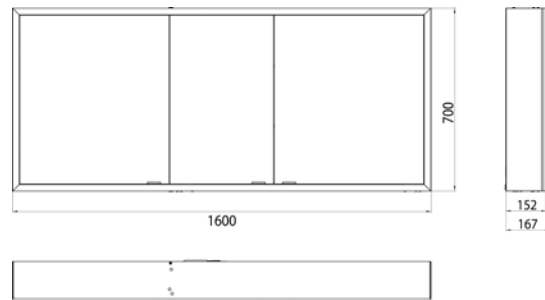

PRODUKTINFORMATION

Lichtspiegelschrank prime, 1.600 mm, 3 Türen, Aufputzmodell, IP 20 aluminium/spiegel

Art.-Nr.9497 050 86

Seitenwand verspiegelt, mit verspiegelter- oder weißer Glasrückwand, 4 stufenlos einstellbare Ablagen, 3 Türen, 2 Steckdosen und 1 Lichtschalter, Höhe: 700 mm, LED-Beleuchtung (ca. 4.000 K)