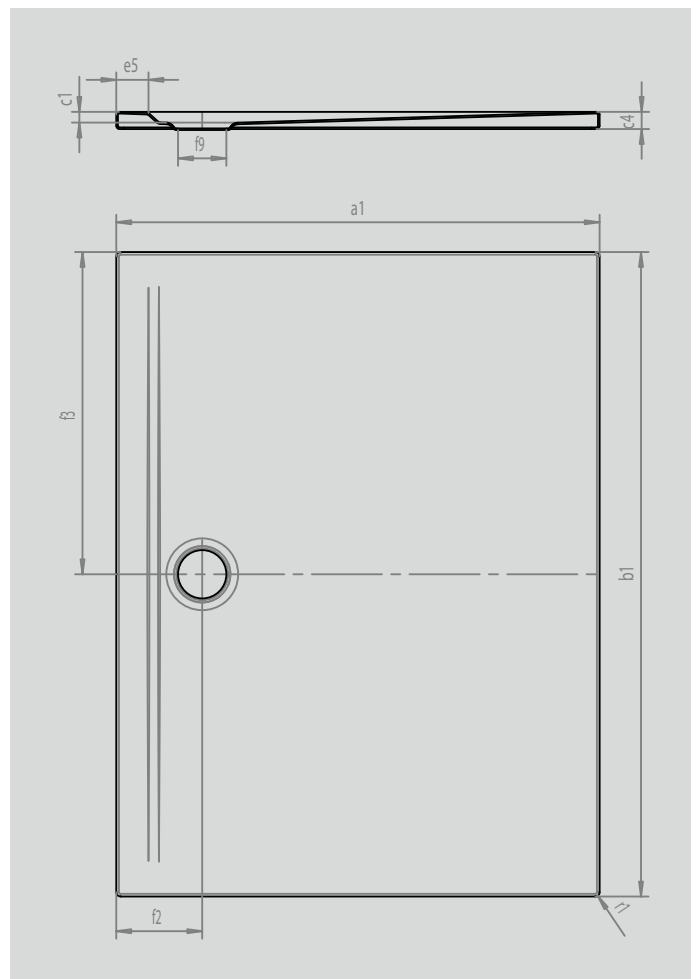

# SUPERPLAN ZERO

- von drei Seiten schwellenlos begehbar
- besonders wandnaher Ablauf und gleichmäßiges Gefälle für eine durchgehend ebene Standfläche
- großzügige Gestaltung, nahtlose Übergänge für kleine und große Bäder
- klare Kanten und spitze Eckradien für minimale Fugen und eine einheitliche Optik
- geringe Aufbauhöhe für leichten, bodenebenen Einbau – auch bei Großformaten

Abbildung ähnlich

SECURE<sup>+</sup>

Modell		1576
Äußere Länge	$a_1$	800 mm
Äußere Breite	$b_1$	1400 mm
Tiefe Innen	$c_1$	20 mm
Randhöhe	$c_4$	32 mm
Randbreite	$e_5$	60 mm
Durchmesser Ablaufloch	$f_9$	Ø 90 mm
Abstand Wannrand bis Mitte Ablaufloch	$f_2; f_3$	160; 700 mm
Äußerer Radius	$r_1$	8 mm
Nettogewicht		29 kg
SECURE PLUS		Vollflächig