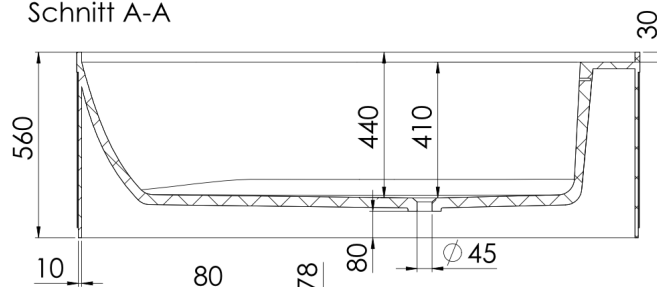

740 8010 W Freistehende Badewanne

1710x720x560, mit Ablaufgarnitur, matt weiß

TECHNISCHE ZEICHNUNG

Schnitt A-A

Schnitt B-B