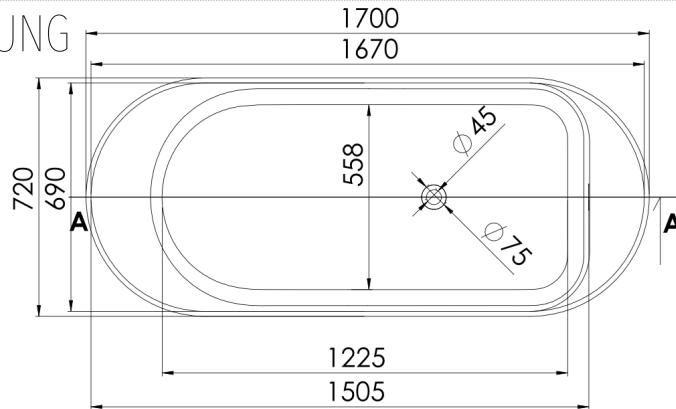

740 8010 W Freistehende Badewanne

1710x720x560, mit Ablaufgarnitur, matt weiß

TECHNISCHE ZEICHNUNG

Schnitt A-A

Schnitt B-B