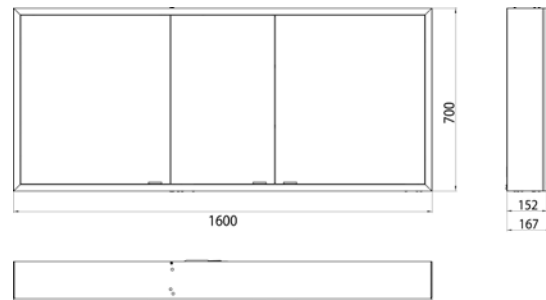

PRODUKTINFORMATION

Lichtspiegelschrank prime, 1.600 mm, 3 Türen, Aufputzmodell, IP 20 aluminium/spiegel

Art.-Nr.9497 060 86

mit Lichtpaket, Seitenwand verspiegelt, mit verspiegelter- oder weißer Glasrückwand, 4 stufenlos einstellbare Ablagen, 3 Türen, 2 Steckdosen und 2 Lichttaster (Helligkeit und Lichtfarbe - kalt/warm - stufenlos dimmbar), Höhe: 700 mm, LED-Beleuchtung