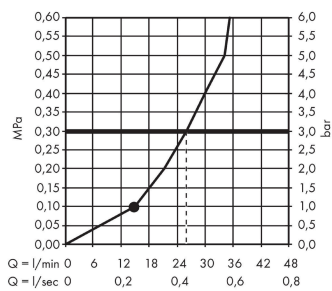

AXOR ShowerSolutions

Kopfbrause 350 1jet mit Brausearm

Oberfläche: **Brushed Black Chrome**

Artikelnummer: **26034340**

Durchflussdiagramm

Die Verbrauchswerte wurden praxisnah mit den dazugehörigen Armaturen (Thermostat/Mischer/Unterputzventil) gemessen.