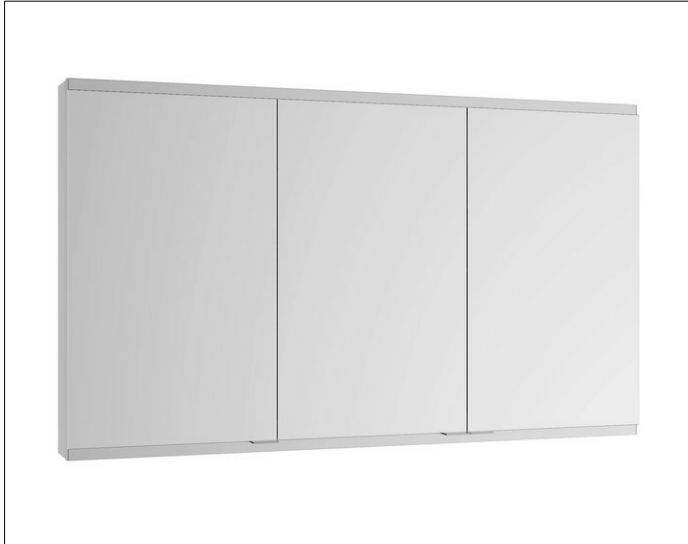

Royal Modular 2.0  
800301001100000 Spiegelschrank

**PRODUKT**

**ZEICHNUNG**

EEK: A, A+, A++ ,

**OBERFLÄCHE**

silber-eloxiert

**ABMESSUNG**

1050 x 900 x 160 mm