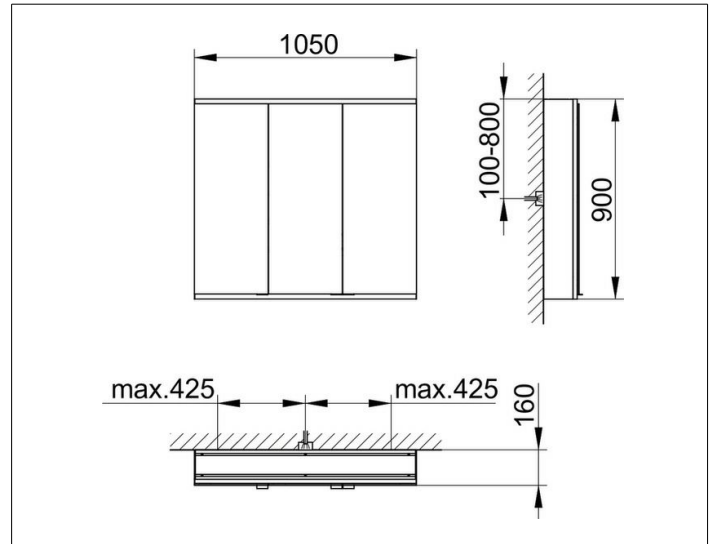

Royal Modular 2.0  
800301001100000 Spiegelschrank

**PRODUKT**

**ZEICHNUNG**

EEK: A, A+, A++ ,

**OBERFLÄCHE**

silber-eloxiert

**ABMESSUNG**

1050 x 900 x 160 mm