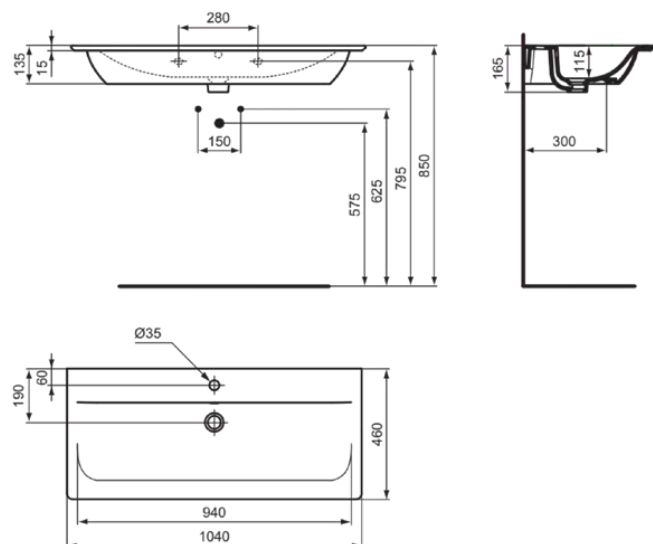

### Allgemeine Informationen

|                       |                              |
|-----------------------|------------------------------|
| Produktart            | Möbelwaschtisch-Unterschrank |
| Marke                 | Ideal Standard               |
| Kollektion            | CONNECT AIR                  |
| Designer              | Studio Levien                |
| Farbcode              | MA                           |
| Farbbeschreibung      | Weiß                         |
| Oberflächenveredelung | glänzend                     |
| Maximale Höhe (mm)    | 165                          |
| Maximale Breite (mm)  | 1040                         |
| Ausladung (mm)        | 460                          |
| EAN Code              | 5017830518358                |
| Nettogewicht (kg)     | 22.90                        |