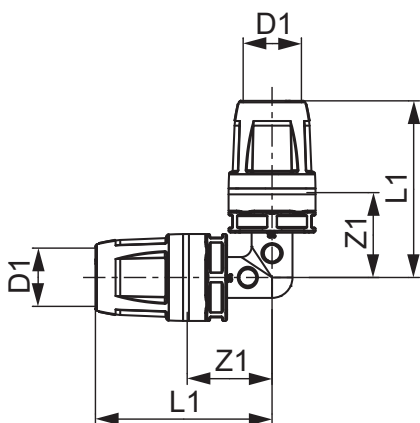

**TECElogo-Push Winkelkupplung 90°, PPSU**

Artikelnummer: 8710720

Dimension: 20 x 20

Material: PPSU

LE 1: 10 St.

LE 2: 50 St.

**Beschreibung:**

Steckverbinder mit integrierter Haltefunktion. Für die Trinkwasser- und Heizungsinstallation.

**Vertriebsdaten:**

Produktname: TECElogo-Push Winkelkupplung 90 Grad Dimension 20 x 20, PPSU  
Warengruppe: 820  
Produktgruppe: 1008200030

Dimension: 20 x 20

Z1: 27

L1: 58

**Ersatzteile:**