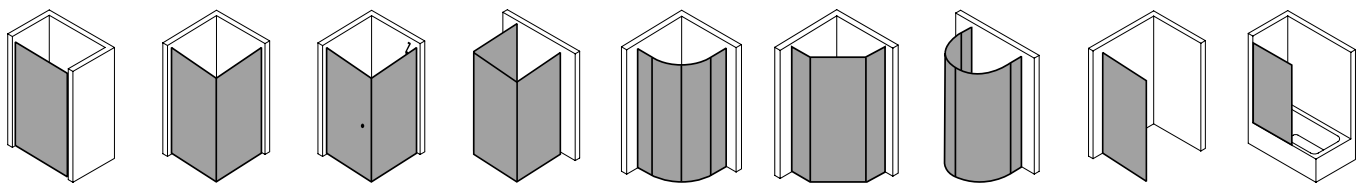

Produktbeschreibung

Sie wünschen sich pure Echtglas-Optik, die durch edle Profile und Beschläge einen angemessenen Rahmen bekommt? Willkommen in der Welt von PASA XP! Die klare und doch weiche Linienführung der Beschläge und die ergonomisch geformten Griffstangen zeichnen das PASA Design aus. Charakteristisch für die XP Ausführung: die dezenten Wandanschlussprofile ohne sichtbare Verschraubung. Die nach innen wie außen schwenkbaren Pendeltüren schenken Ihnen maximale Freiheit. Prämiertes Design, das sich dank einem intelligenten Ausgleichs- und Maßsystem passgenau in Ihre Badsituation fügt.

Technische Daten

Höhe	1850 mm
Breite	1000 mm
Tiefe	31 mm
Oberfläche	Silber Mattglanz
Glas	ESG Klar
Beschichtung	CLEAN
Wanneneinbaumaß	975-1.010 mm
Anschlag	rechts
Türart	

Einbausituation

Technische Darstellung