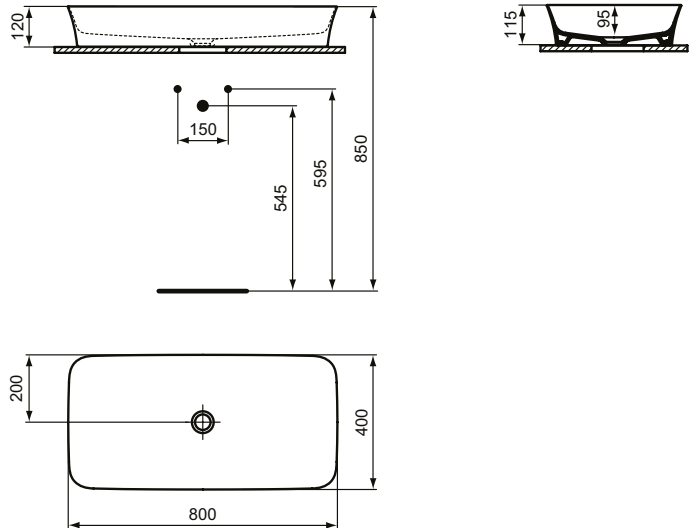

Ideal Standard

Becken

Ipalys

Artikel-Nr.: E1391V7

Schale 800mm

Ipalys Schale 800mm, ohne Hahnloch, ohne Überlauf

Farbe: V7 - Nude

Technologie: Diamatec

Eigenschaften: .Diamatec

Mehr Produktdetails:

Type:	Aufsatzwaschtisch / Schale
Montage:	Aufgesetzt
Zulassungen:	DIN EN 14688 CL 00, DIN EN 31
Hahnlöcher:	0
Gewicht (kg):	11,30
Material:	Diamatec
Designer:	Robin Levien
Höhe (mm):	120
Breite (mm):	800
Tiefe/Ausladung (mm):	400
Form:	Rechteckig