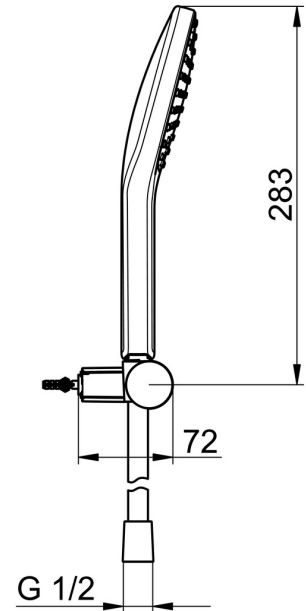

EAN: 4057304005169
static.hansa.com/84380213

- Dusche
- Wandmontage
- Chrom
- Handbrause, Brausehalter, Brauseschlauch (1500 mm), Anti-Kalk-Technik, Twist guard, Verdreherschutz für Brauseschlauch
- Sensitiv – Sanfter Wasserstrahl
- 1-strahlig

Technische Daten

Durchflusseigenschaften

Durchfluss bei 3 bar (mit Durchflussregler) **15.0 l/min**

Technische Eigenschaften

Warmwasserversorgung **max. +65°C**
 Arbeitsdruck **0.5-5 bar**
 Anschlussgröße **G1/2**
 Werkstoff **Verbundwerkstoff**