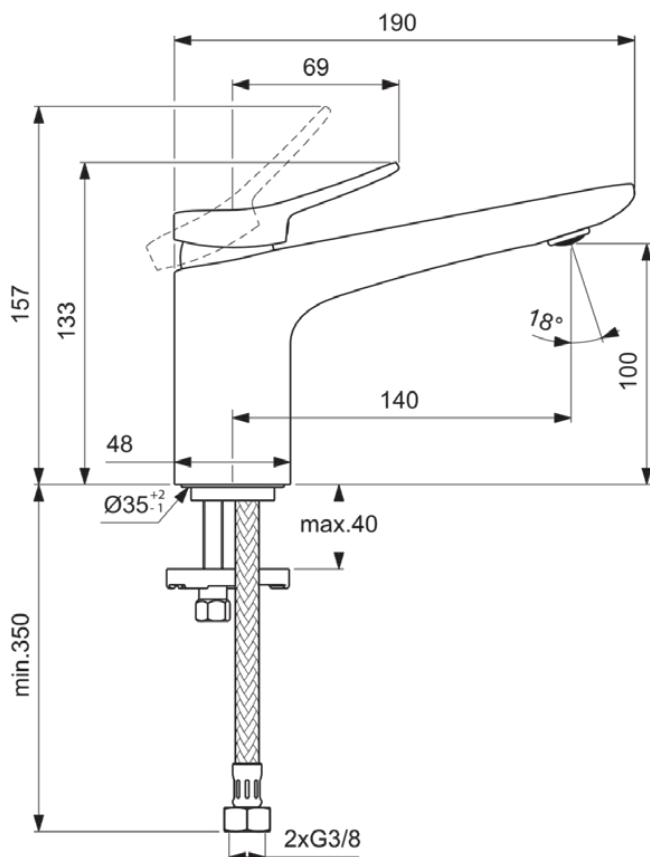

## BD457AA

CONCA | Waschtischarmatur 48x190x133 mm, 140 mm vertikaler Abstand bis Mitte Auslauf in chrom, 5 l/min (3 bar), ohne Ablaufgarnitur | EasyFix, FirmaFlow, SmartShine Oberfläche

### Allgemeine Informationen

Produktkategorie:	Waschtischarmaturen
Produktart:	Waschtischarmatur
Marke:	Ideal Standard
Kollektion:	CONCA
Designer:	Palomba Serafini Associati
Farbe:	AA - Chrom
Oberflächenveredelung:	glänzend
Höhe (mm):	133
Breite (mm):	48
Ausladung (mm):	190
Befestigungsart:	EasyFix
Nettogewicht (kg):	1.40
EAN Code:	3800861110668