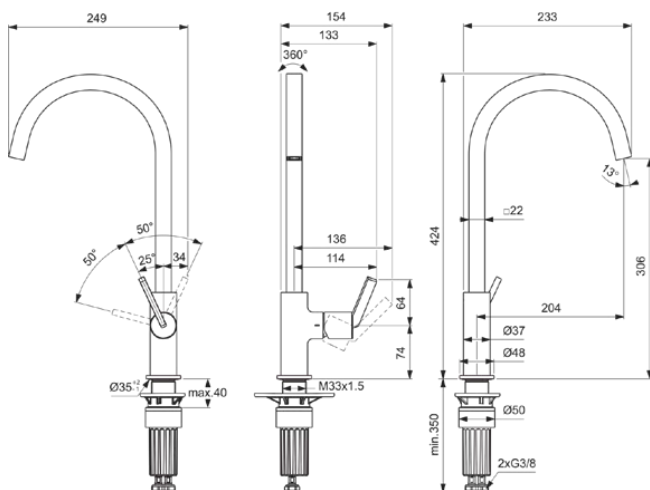

GUSTO

BD411A2

GUSTO | Küchenarmatur 160x254x424 mm, 204 mm vertikaler Abstand bis Mitte Auslauf in brushed gold, 8.3 l/min (3 bar) | EasyFix+, Verdeckter Strahlregler, FirmaFlow, PVD Technologie

Bild & Zeichnung

Allgemeine Informationen

Produktkategorie:	Küchenarmaturen
Produktart:	Küchenarmatur
Marke:	Ideal Standard
Kollektion:	GUSTO
Designer:	Palomba Serafini Associati
Farbe:	A2 - Brushed Gold
Oberflächenveredelung:	satın
Höhe (mm):	424
Breite (mm):	160
Ausladung (mm):	254
Befestigungsart:	EasyFix+
Nettogewicht (kg):	1.71
EAN Code:	3800861108764

GUSTO

BD411A2

GUSTO | Küchenarmatur 160x254x424 mm, 204 mm vertikaler Abstand bis Mitte Auslauf in brushed gold, 8.3 l/min (3 bar) | EasyFix+, Verdeckter Strahlregler, FirmaFlow, PVD Technologie

Produktspezifikationen