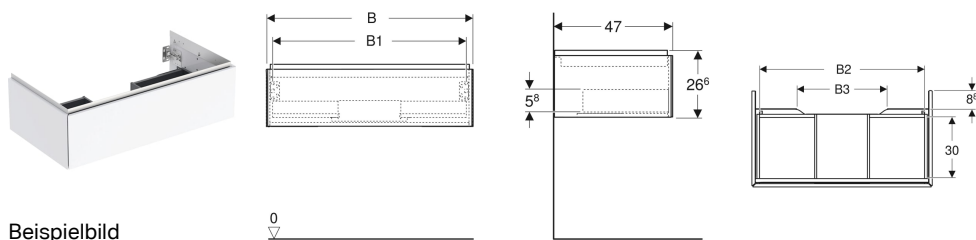

Geberit ONE Unterschrank für Waschtisch, mit einer Schublade

Eigenschaften

- FSC™ C134279 zertifiziert
- Wandhängend
- Komplettnutzbarer Stauraum in oberer Schublade
- Mit einer Schublade
- Push-to-open-Mechanismus zum Öffnen
- Schublade mit Selbsteinzug