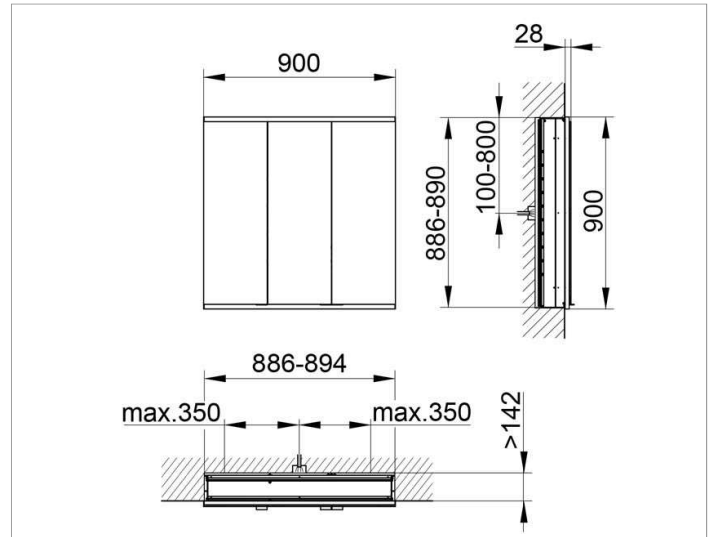

Royal Modular 2.0
800300091100200 Spiegelschrank

PRODUKT

ZEICHNUNG

OBERFLÄCHE

silber-eloxiert

ABMESSUNG

900 x 900 x 160 mm