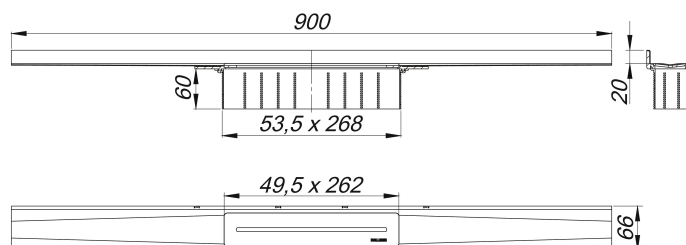

Duschrinne CeraWall Pure, 900 mm

Artikelnummer: 538475

GTIN: 4001636538475

Rabattgruppe: 11

Beschreibung:

Duschrinne CeraWall Pure, 900 mm

zum Einbau mit Ablaufgehäusen CeraFlex, CeraFlex Plan, CeraFlex senkrecht DallFlex, DallFlex Plan, DallFlex senkrecht und Duschelementen DallFlex Wall, DallFlex Wall Plan.

Ablaufschiene mit integriertem Quergefälle, sichtbar am Übergang zwischen Wand und Boden installiert, geeignet für Bodenbeläge von 12 – 32 mm und Wandbeläge von 12 – 24 mm (inkl. Kleberbett), Länge millimetergenau anpassbar.

Ausführung:

- Abdeckung
- Selbstklebendes Schalldämmband zur Entkoppelung vom Baukörper
- Montagezubehör und Positionierhilfen
- Bauschutzabdeckung

Material:

Edelstahl 1.4301, 1,5 mm, Belastungsklasse K 3 (300 kg)