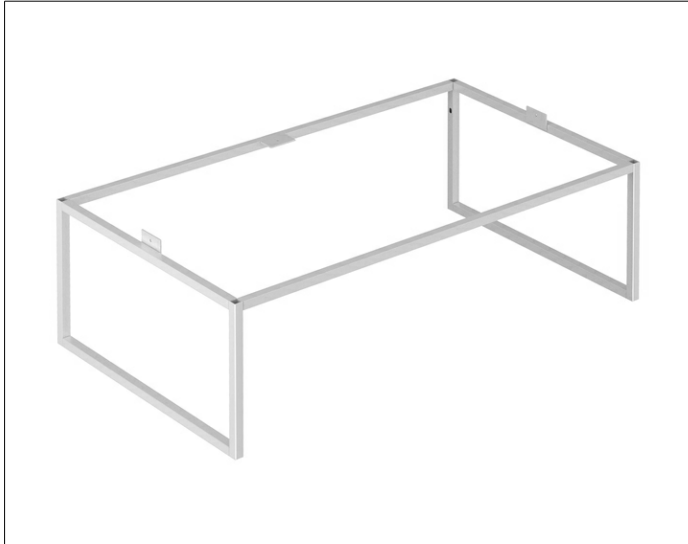

X-Line

33198300003 Bodengestell

PRODUKT

ZEICHNUNG

OBERFLÄCHE

weiß

ABMESSUNG

800 x 255 x 470 mm