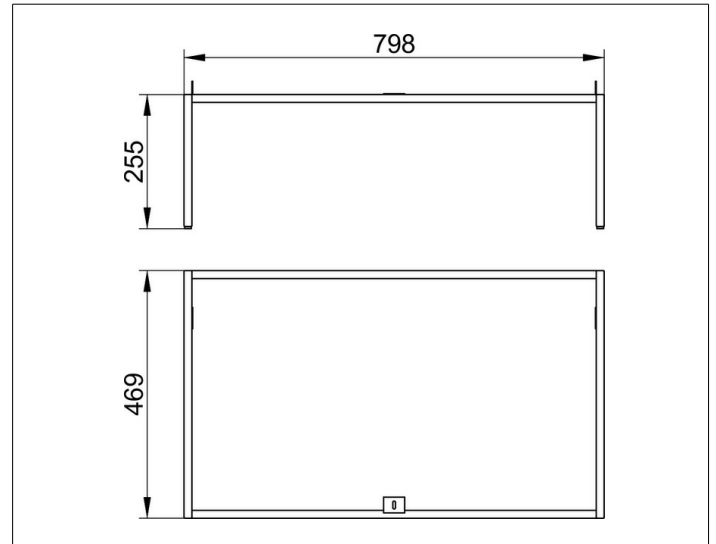

X-Line

33198300003 Bodengestell

PRODUKT

ZEICHNUNG

OBERFLÄCHE

weiß

ABMESSUNG

800 x 255 x 470 mm