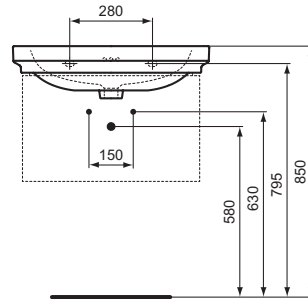

Ideal Standard

Calla

Artikel-Nr.: E223801

Möbelwaschtisch 665mm

Calla Möbelwaschtisch 665mm, mit 1 Hahnloch, mit Überlaufloch (rund)

Farbe: 01 - Weiß (Alpin)

Eigenschaften: .

Mehr Produktdetails:

Montage:	Wandhängend
Zulassungen:	DIN EN 14688 CL 25; DIN EN 31
Hahnlöcher:	1
Gewicht (kg):	19,00
Material:	Sanitär-Keramik
Designer:	Palomba Serafini Associati
Höhe (mm):	175
Breite (mm):	665
Tiefe/Ausladung (mm):	540
Form:	Rechteckig