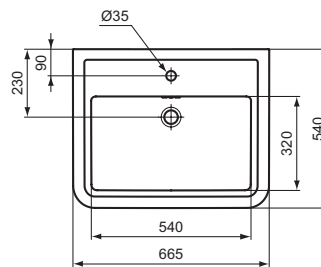

Ideal Standard

Calla

Artikel-Nr.: E223801

Möbelwaschtisch 665mm

Calla Möbelwaschtisch 665mm, mit 1 Hahnloch, mit Überlaufloch (rund)

Farbe: 01 - Weiß (Alpin)

Eigenschaften: .

Mehr Produktdetails:

Montage:	Wandhängend
Zulassungen:	DIN EN 14688 CL 25; DIN EN 31
Hahnlöcher:	1
Gewicht (kg):	19,00
Material:	Sanitär-Keramik
Designer:	Palomba Serafini Associati
Höhe (mm):	175
Breite (mm):	665
Tiefe/Ausladung (mm):	540
Form:	Rechteckig