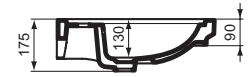

Ideal Standard

Calla

Artikel-Nr.: E223801

Möbelwaschtisch 665mm

Calla Möbelwaschtisch 665mm, mit 1 Hahnloch, mit Überlaufloch (rund)

Farbe: 01 - Weiß (Alpin)

Eigenschaften: .

Mehr Produktdetails:

Montage:	Wandhängend
Zulassungen:	DIN EN 14688 CL 25; DIN EN 31
Hahnlöcher:	1
Gewicht (kg):	19,00
Material:	Sanitär-Keramik
Designer:	Palomba Serafini Associati
Höhe (mm):	175
Breite (mm):	665
Tiefe/Ausladung (mm):	540
Form:	Rechteckig