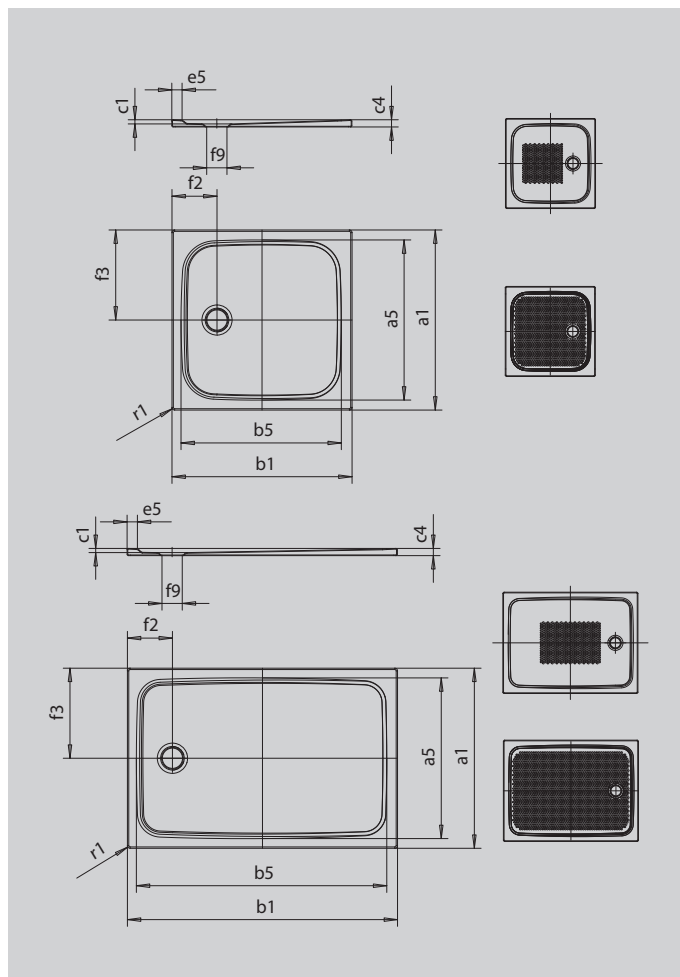

# CAYONOPLAN

- bodenebene Dusche
- klassisches Design mit umlaufender Prägung
- Perfect Match zur CAYONO Modellfamilie
- großzügige Standfläche durch seitlichen Ablauf
- aus KALDEWEI Stahl-Emaille

Abbildung ähnlich

SECURE<sup>+</sup>

Modell		2255
Äußere Länge	a <sub>1</sub>	750 mm
Innere Länge	a <sub>5</sub>	640 mm
Äußere Breite	b <sub>1</sub>	1000 mm
Innere Breite	b <sub>5</sub>	890 mm
Tiefe Innen	c <sub>1</sub>	18 mm
Randhöhe	c <sub>4</sub>	32 mm
Höhe mit Wannenträger extraflach	c <sub>16</sub>	49 mm
Randbreite	e <sub>5</sub>	50 mm
Durchmesser Ablaufloch	f <sub>9</sub>	Ø 90 mm
Abstand Wannrand bis Mitte Ablaufloch	f <sub>2</sub> , f <sub>3</sub>	200; 375 mm
Äußerer Radius	r <sub>1</sub>	12 mm
Nettogewicht		20 kg
Antislip		375 x 535 mm
Vollantislip		575 x 835 mm
SECURE PLUS		Vollflächig