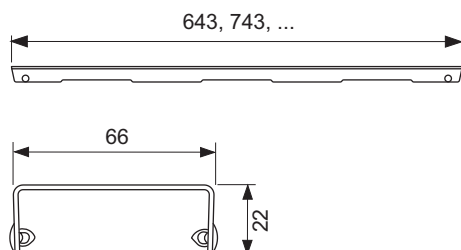

TECEdrainline Designrost "quadratum" aus Edelstahl für Duschrinne

Artikelnummer: 600951

Nennlänge: 900 mm
 Oberfläche: gebürstet
 LE 1: 1 St.

Beschreibung:

Designrost für TECEdrainline Duschrinne aus Edelstahl zum Einlegen in den Rinnenkörper, belastbar nach Belastungsklasse K3 – Prüflast 300 kg.
 Höchste Rutschhemmung für nassbelastete Barfußbereiche, Klasse C nach DIN 51097 (für Oberfläche gebürstet).

Vertriebsdaten:

Produktname: TECEdrainline Designrost "quadratum" aus Edelstahl für Duschrinne, gebürstet, 900 mm
 Warengruppe: 600
 Produktgruppe: 3006000050

Ersatzteile:

- | | | |
|---|--------|-----------------|
| 1 | 668014 | Aushebewerkzeug |
| 2 | 668016 | Distanzkrampe |