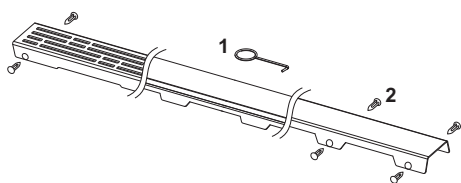

TECEdrainline Designrost "quadratum" aus Edelstahl für Duschrinne

Artikelnummer: 600951

Nennlänge: 900 mm
 Oberfläche: gebürstet
 LE 1: 1 St.

Beschreibung:

Designrost für TECEdrainline Duschrinne aus Edelstahl zum Einlegen in den Rinnenkörper, belastbar nach Belastungsklasse K3 – Prüflast 300 kg.
 Höchste Rutschhemmung für nassbelastete Barfußbereiche, Klasse C nach DIN 51097 (für Oberfläche gebürstet).

Vertriebsdaten:

Produktname: TECEdrainline Designrost "quadratum" aus Edelstahl für Duschrinne, gebürstet, 900 mm
 Warengruppe: 600
 Produktgruppe: 3006000050

Ersatzteile:

- | | | |
|---|--------|-----------------|
| 1 | 668014 | Aushebewerkzeug |
| 2 | 668016 | Distanzkrampe |