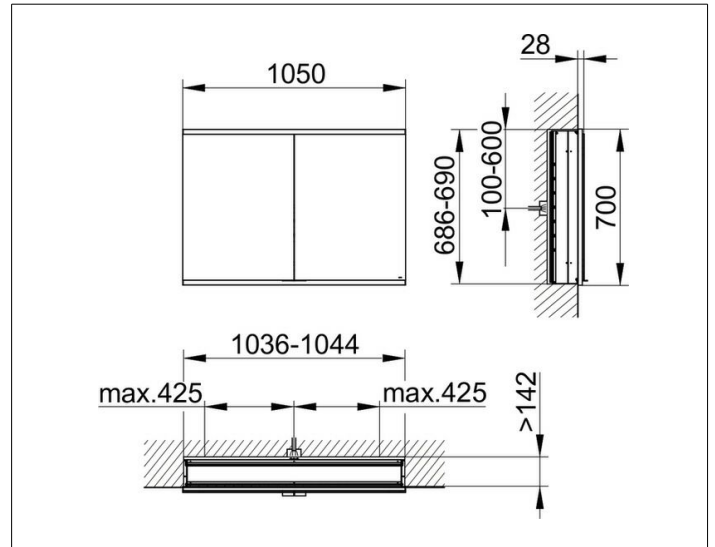

Royal Modular 2.0
800200000100000 Spiegelschrank

PRODUKT

ZEICHNUNG

EEK: A, A+, A++ ,

OBERFLÄCHE

silber-eloxiert

ABMESSUNG

1050 x 700 x 160 mm