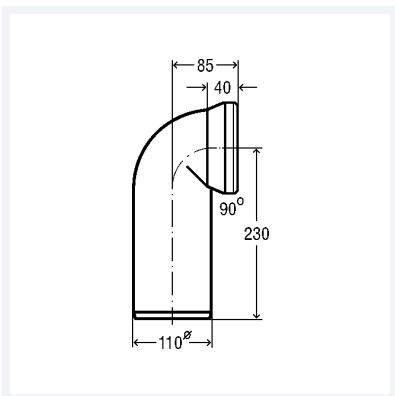

Anschlussbogen 90°

- für WC

Ausstattung

Lippendichtung

Modell 3811

Artikel 100 551

Eigenschaften

Durchmesser Nominal	DN	100
Ausführung	weiß-alpin	
Gewicht	303 g	
Volumen	6002,304 cm ³	
Werkstoff	Kunststoff	