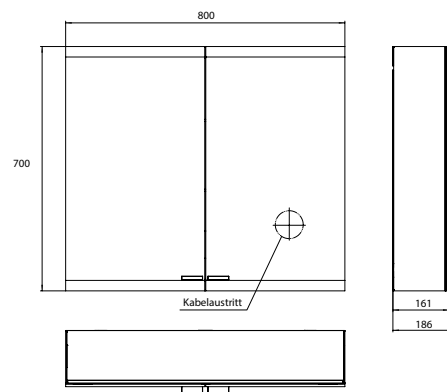

PRODUKTINFORMATION

Lichtspiegelschrank evo, 800 mm, 2 Türen, Aufputzmodell, IP 20 aluminium, mit emco light system, ohne Spiegelheizung

Art.-Nr.9397 080 04

Mit emco light system: Bedienung der Funktionen Ein/Aus, Lichtstärke, Lichtfarbe (2.700 bis 6.500 K) und Szenenauswahl (Cosmetic, Energizing, Relaxing) über App, Controller oder direkt am Touch-Bedienfeld. Vernetzung verschiedener Lichtquellen über Bluetooth. Detailinformationen zum emco light system unter www.emco-bath.com. Ohne emco light system: stufenlose Lichtsteuerung An/Aus, Helligkeit und Lichtfarbe (2.700 bis 6.500 K) über drei integrierte Touchbedienfelder, Waagerechte LED-Beleuchtung, verspiegelte Rückwand, 2 stufenlos einstellbare Glasablagen, 2 Steckdosen, Höhe: 700 mm